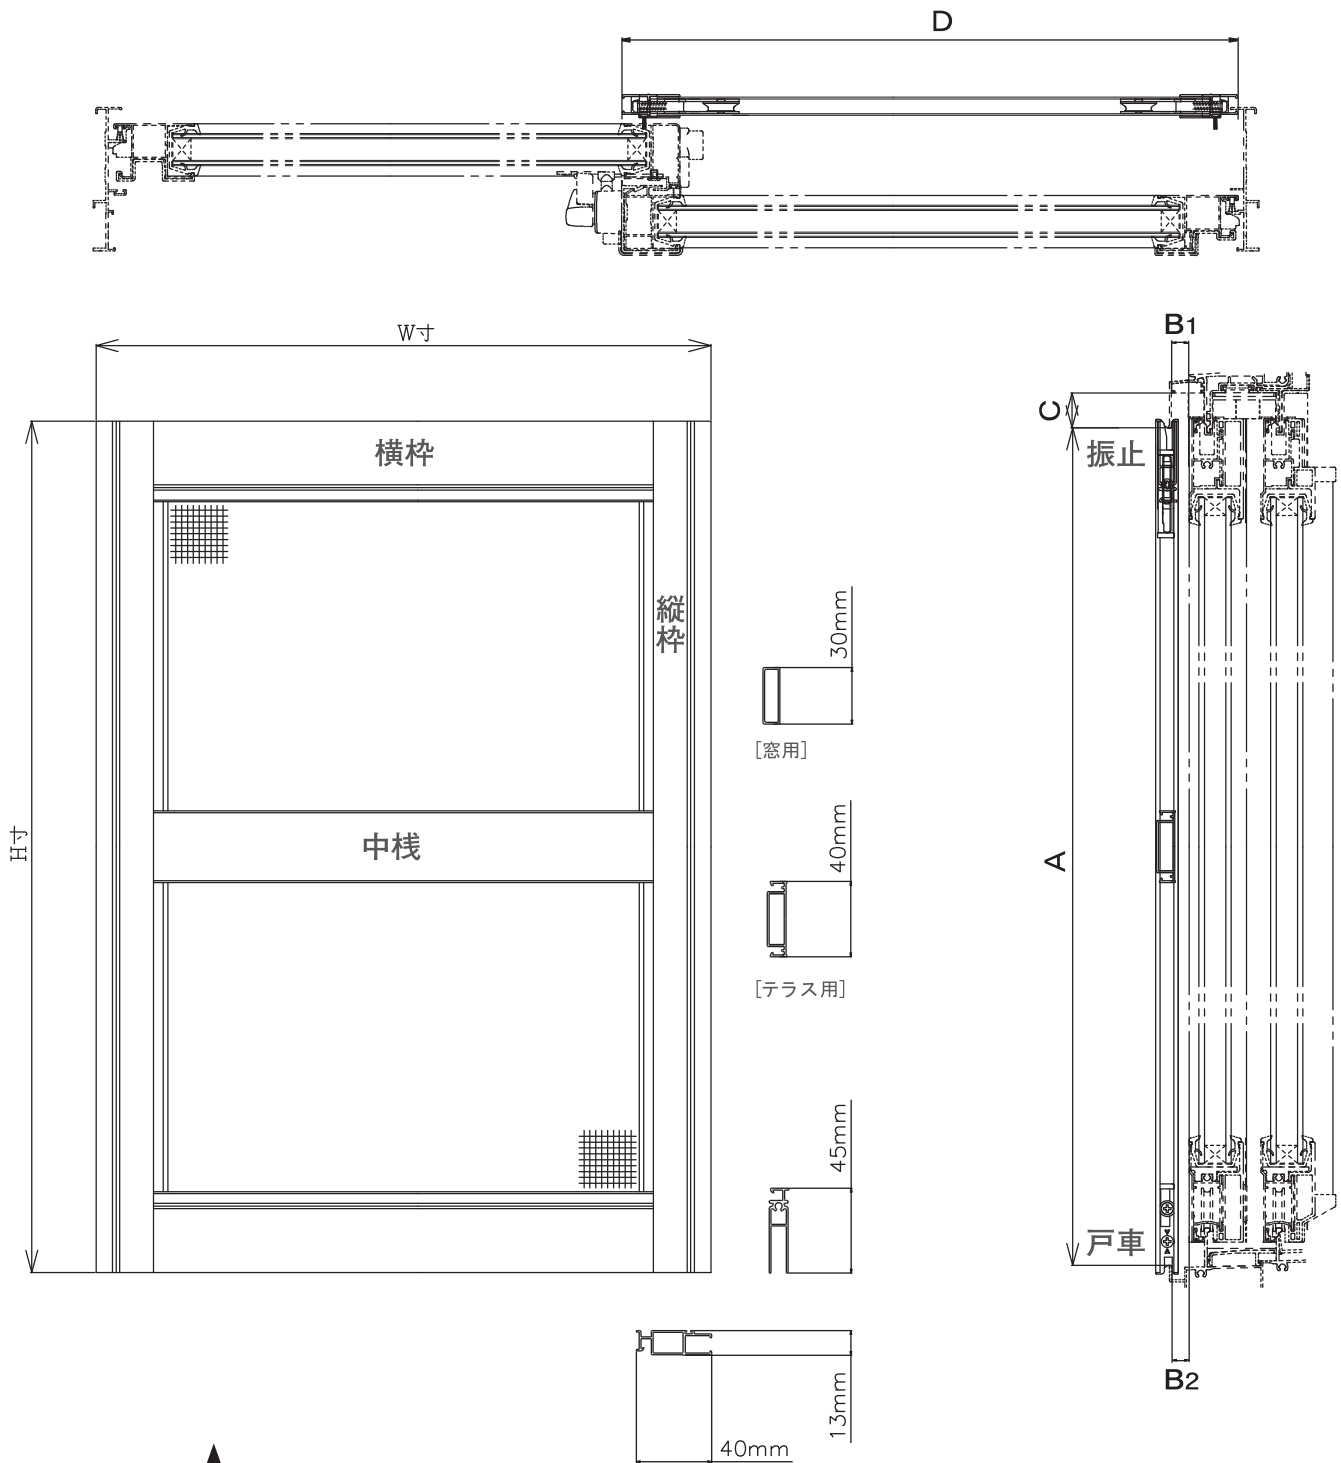

M型網戸(一般網戸)

Kyoto Housing Service

⚠ 注意 建付け調整

① サッシ枠と網戸に隙間が生じる場合は、戸車を調整してください。

② 外れ止めのねじをゆるめてから、上げてください。

※ 外れ止めは、網戸の開閉に支障のない範囲で上げてねじを締めてください。

A: 網戸レール内のり+12mmが網戸出来寸法。
B: 採寸し網戸取付可／不可確認。(各メーカーにより違い有)
C: 15mm以上(15mm未満では、上部掛代が少なくなります。)
D: 2枚建の場合⇒ガラス障子1枚寸法が網戸出来寸法。