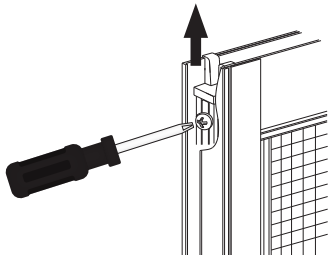

※商品の仕様を予告なく変更する場合がございますのでご了承ください。

KHS
株式会社 京都ハウジングサービス

M型網戸(一般網戸)

Kyoto Housing Service

⚠ 注意 建付け調整

① サッシ枠と網戸に隙間が生じる場合は、戸車を調整してください。

② 外れ止めのねじをゆるめてから、上げてください。

※ 外れ止めは、網戸の開閉に支障のない範囲で上げてねじを締めてください。