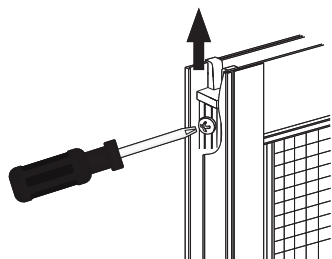

ナチュラルシルバー

※商品の仕様を予告なく変更する場合がございますのでご了承ください。

KHS
株式会社 京都ハウジングサービス

G型網戸(DX-2網戸)

Kyoto Housing Service

▲注意 建付け調整

- ① サッシ枠と網戸に隙間が生じる場合は、戸車を調整してください。
- ② 外れ止めのねじをゆるめてから、上げてください。
※外れ止めは、網戸の開閉に支障のない範囲で上げてねじを締めてください。