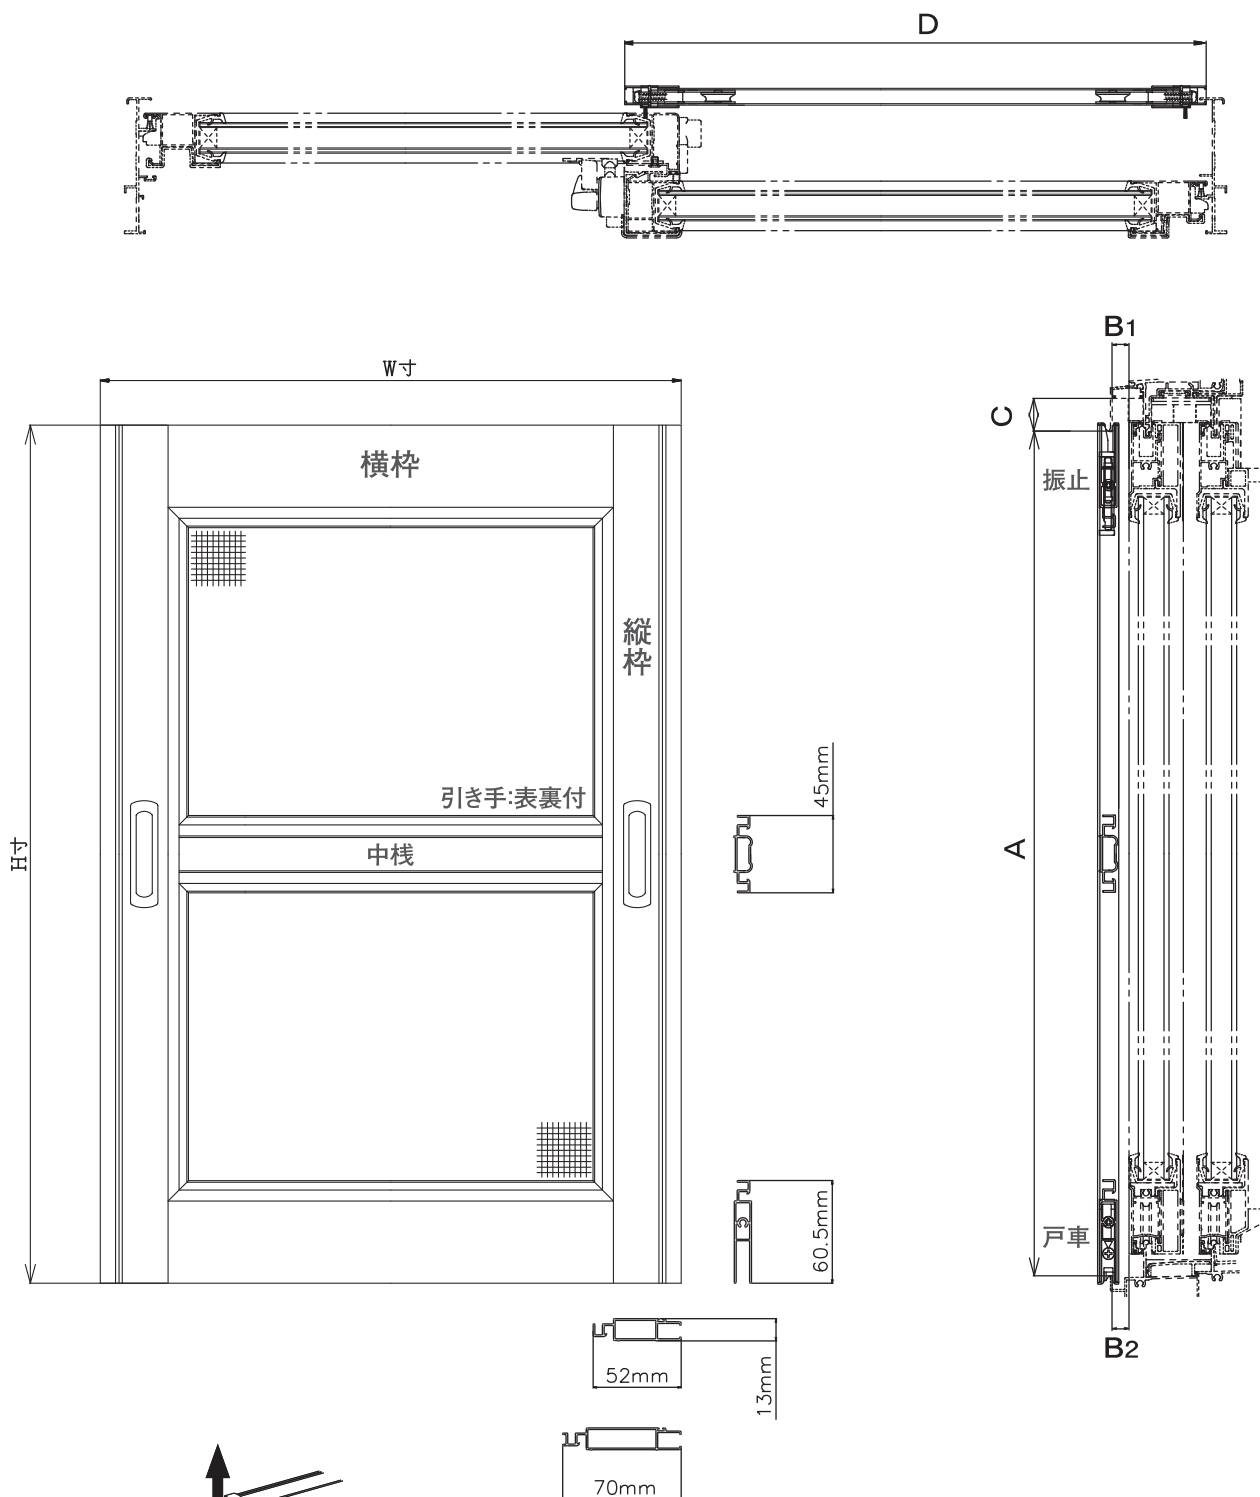

G型網戸(DX-2網戸)

Kyoto Housing Service

▲注意 建付け調整

- ① サッシ枠と網戸に隙間が生じる場合は、戸車を調整してください。
- ② 外れ止めのねじをゆるめてから、上げてください。
  ※外れ止めは、網戸の開閉に支障のない範囲で上げてねじを締めてください。

A: 網戸レール内のり+12mmが網戸出来寸法。
B: 採寸し網戸取付可/不可確認。(各メーカーにより違い有)
C: 15mm以上(15mm未満では、上部掛代が少なくなります。)
D: 2枚建の場合⇒ガラス障子1枚寸法が網戸出来寸法。