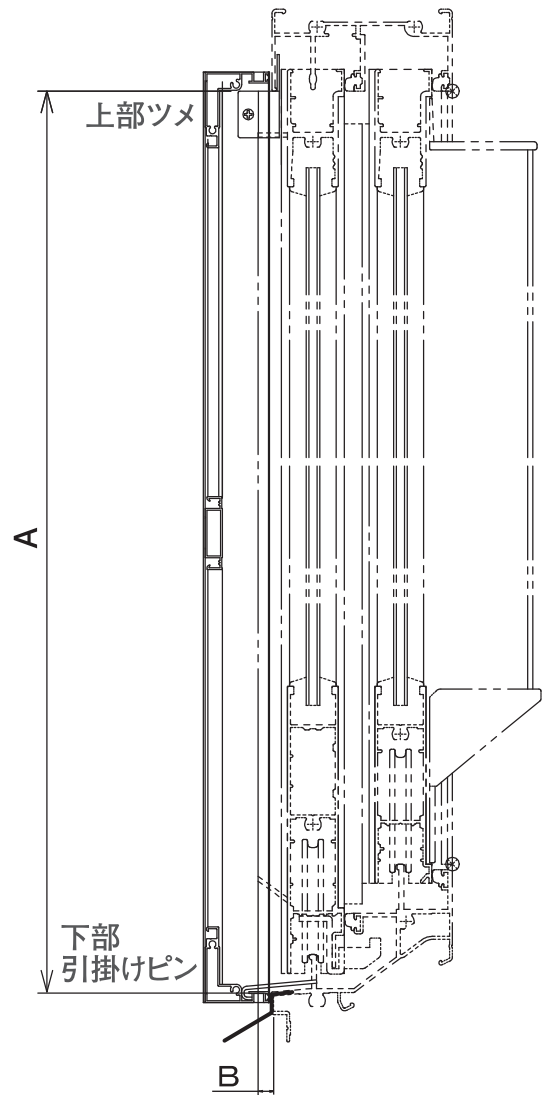

J型網戸(袋型網戸) 固定

Kyoto Housing Service

マンション・ビル・アパートなど集合住宅のレールの無いサッシに最適なJ型網戸の固定式仕様です。

専用部品を使用することにより
J型網戸を固定式に仕様変更可能。

ストッパー

上部ツメ

下部引掛けピン

COLOR

ブロンズ

ナチュラルシルバー

※商品の仕様を予告なく変更する場合がございますのでご了承ください。

KHS

株式会社 京都ハウジングサービス

J型網戸(袋型網戸) 固定

Kyoto Housing Service

- A: 網戸ルール内のり+12mm~15mmが網戸出来寸法。
- B: 採寸し網戸取付可/不可確認。(各メーカーにより違い有)
- C: 補強枠も含めガラス障子+15mm~20mmが網戸出来寸法。