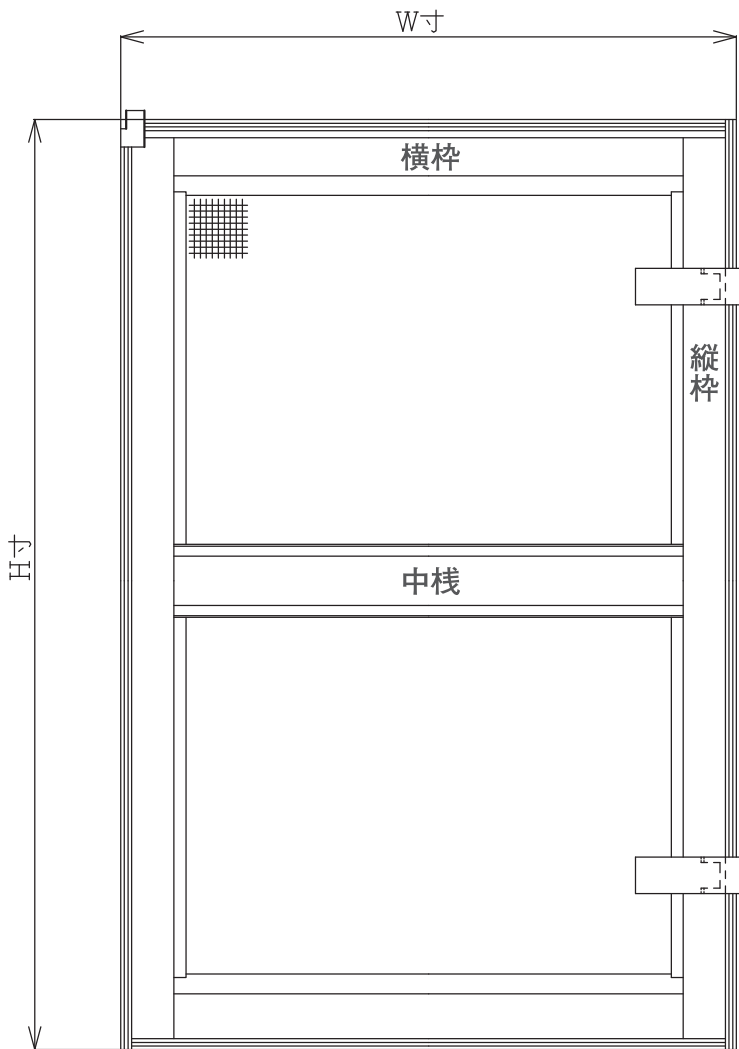

J型網戸(袋型網戸) 固定

Kyoto Housing Service

マンション・ビル・アパートなど集合住宅のレールの無いサッシに最適なJ型網戸の固定式仕様です。

専用部品を使用することにより
J型網戸を固定式に仕様変更可能。

ストッパー

上部ツメ

下部引掛けピン

COLOR

ブロンズ

ナチュラルシルバー

※商品の仕様を予告なく変更する場合がございますのでご了承ください。

KHS

株式会社 京都ハウジングサービス

J型網戸(袋型網戸) 固定

Kyoto Housing Service

- A: 網戸ルール内のり+12mm~15mmが網戸出来寸法。
- B: 採寸し網戸取付可/不可確認。(各メーカーにより違い有)
- C: 補強枠も含めガラス障子+15mm~20mmが網戸出来寸法。