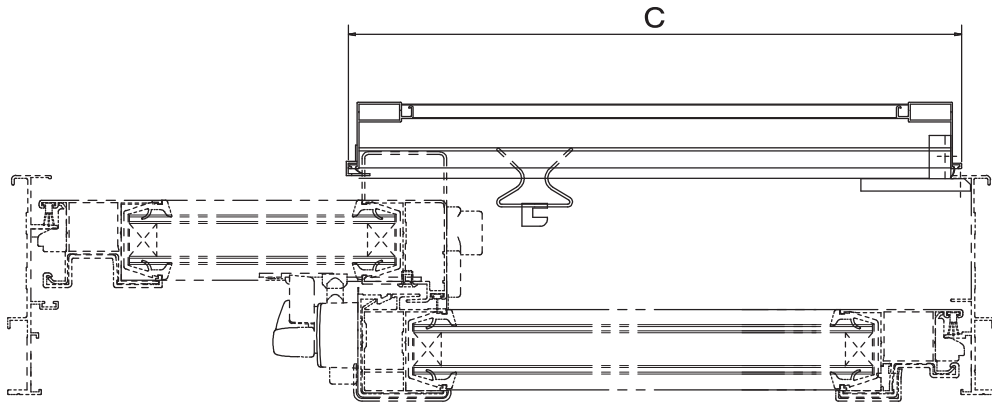

ブロンズ

ナチュラルシルバー

※商品の仕様を予告なく変更する場合がございますのでご了承ください。

KHS

株式会社 京都ハウジングサービス

J型網戸(袋型網戸) 固定

Kyoto Housing Service

- A: 網戸ルール内のり+12mm~15mmが網戸出来寸法。
- B: 採寸し網戸取付可/不可確認。(各メーカーにより違い有)
- C: 補強枠も含めガラス障子+15mm~20mmが網戸出来寸法。