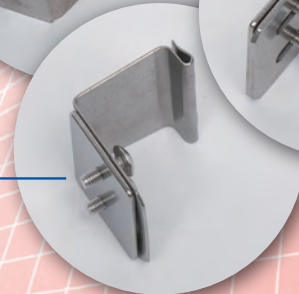

面格子(縦型)

Kyoto Housing Service

シンプルなデザインにより他の窓まわり商品とのデザインコーディネートが可能。
取付ブラケットのねじ頭を隠す事により、防犯性に配慮した面格子。

※侵入防止キャップではありません。
侵入抑制の効果はありません。

【格子取付金具】

従来のアルミ製から、
ステンレス製にする事で
強度と耐久性UP。

【カチ込金具】

【L金具(入隅用)】

【化粧キャップ】

躯体取付のねじ頭を隠す事により、安全性向上と
樹脂製キャップで美観も損ねません。

COLOR

ブロンズ
YKブラウン

アイボリー
三協ホワイト

ブラック
YKブラック

シャイングレー
プラチナステン
ステンカラー

オータムブラウン
BKC

ナチュラルシルバー

※商品の仕様を予告なく変更する場合がございますのでご了承ください。

KHS
株式会社 京都ハウジングサービス

面格子(縦型)

Kyoto Housing Service

格子取付金具

※裏板アルミ製

従来のアルミ製と違い、全てをステンレス製に変える事により強度と耐久性に優れ防犯に適した金具となっております。