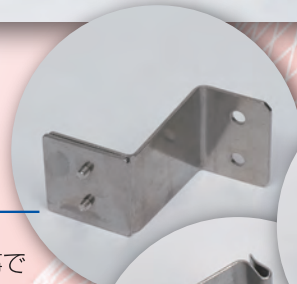

面格子(縦型)

Kyoto Housing Service

シンプルなデザインにより他の窓まわり商品とのデザインコーディネートが可能。
取付ブラケットのねじ頭を隠す事により、防犯性に配慮した面格子。

※侵入防止キャップではありません。
侵入抑制の効果はありません。

【格子取付金具】

従来のアルミ製から、
ステンレス製にする事で
強度と耐久性UP。

【カチ込金具】

【L金具(入隅用)】

【化粧キャップ】

躯体取付のねじ頭を隠す事により、安全性向上と
樹脂製キャップで美観も損ねません。

COLOR

ブロンズ
YKブラウン

アイボリー
三協ホワイト

ブラック
YKブラック

シャイングレー
プラチナステン
ステンカラー

オータムブラウン
BKC

ナチュラルシルバー

※商品の仕様を予告なく変更する場合がございますのでご了承ください。

KHS
株式会社 京都ハウジングサービス

面格子(縦型)

Kyoto Housing Service

格子取付金具

※裏板アルミ製

従来のアルミ製と違い、全てをステンレス製に変える事により強度と耐久性に優れ防犯に適した金具となっております。