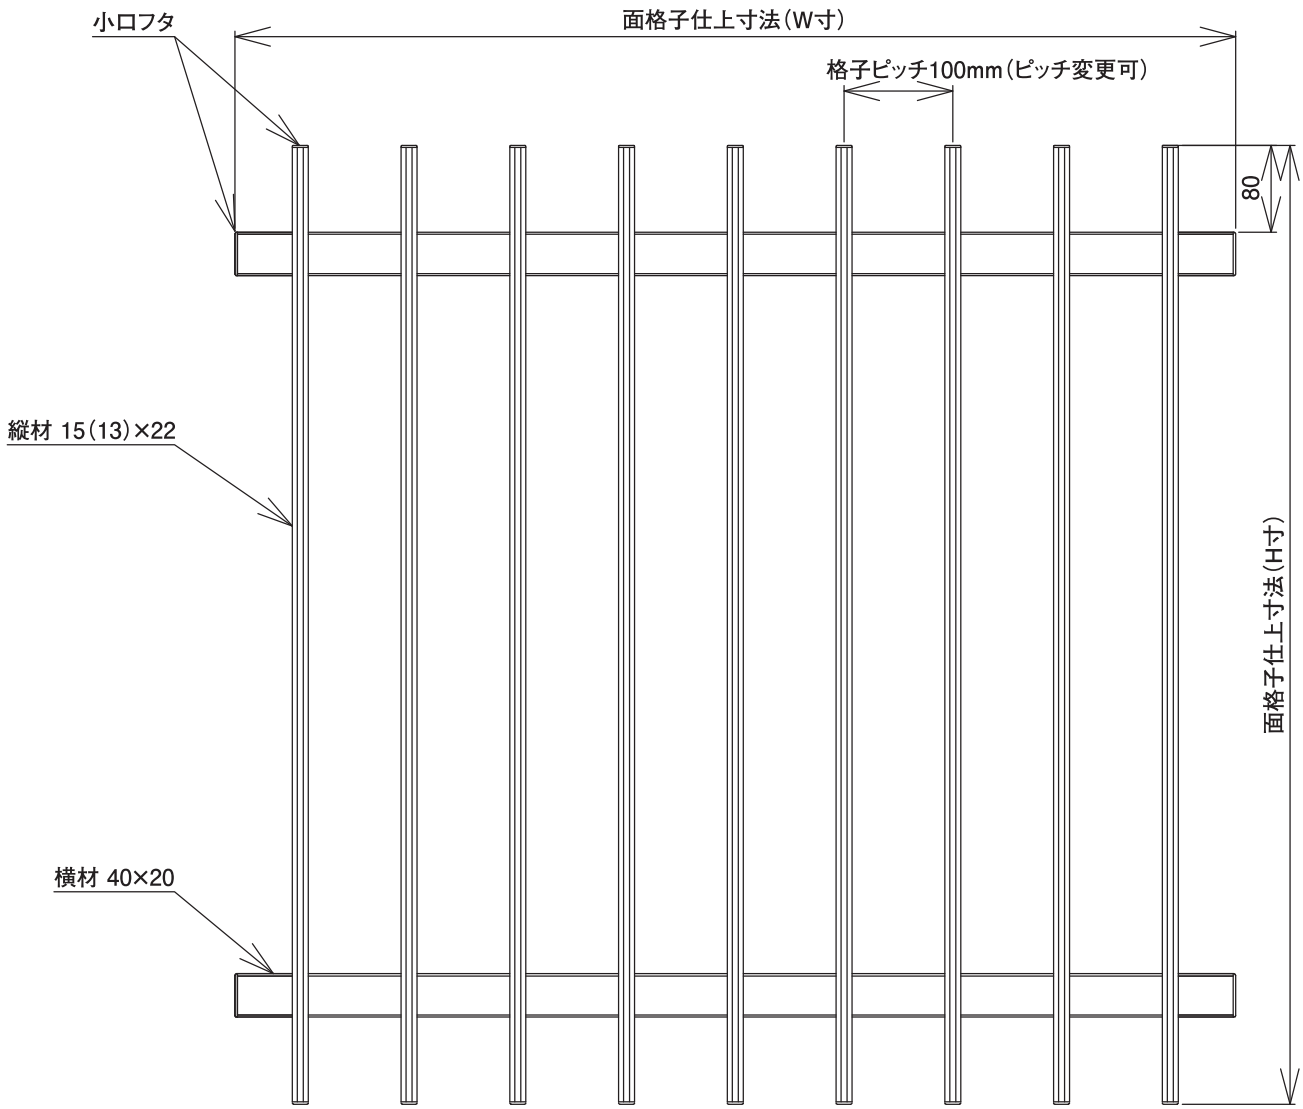

面格子(縦型)

Kyoto Housing Service

シンプルなデザインにより他の窓まわり商品とのデザインコーディネートが可能。
取付ブラケットのねじ頭を隠す事により、防犯性に配慮した面格子。

※侵入防止キャップではありません。
侵入抑制の効果はありません。

【格子取付金具】

従来のアルミ製から、
ステンレス製にする事で
強度と耐久性UP。

【カチ込金具】

【L金具(入隅用)】

【化粧キャップ】

躯体取付のねじ頭を隠す事により、安全性向上と
樹脂製キャップで美観も損ねません。

COLOR

ブロンズ
YKブラウン

アイボリー
三協ホワイト

ブラック
YKブラック

シャイングレー
プラチナステン
ステンカラー

オータムブラウン
BKC

ナチュラルシルバー

※商品の仕様を予告なく変更する場合がございますのでご了承ください。

KHS
株式会社 京都ハウジングサービス

面格子(縦型)

Kyoto Housing Service

格子取付金具

※裏板アルミ製

従来のアルミ製と違い、全てをステンレス製に変える事により強度と耐久性に優れ防犯に適した金具となっております。