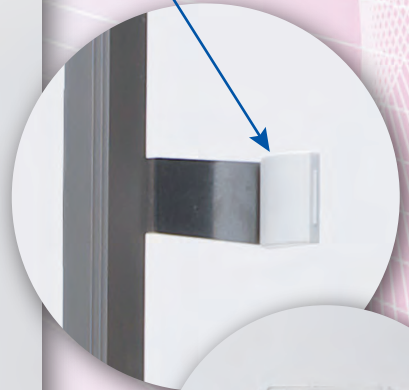

# 枠付面格子(縦型)

Kyoto Housing Service

建物のスタイルに合わせて選べるデザイン性の高い枠付面格子の縦型です。枠付のため強度もあり、取付ブラケットのねじ頭を隠す事により防犯性に配慮した飾り格子となっております。

## 【化粧キャップ】

躯体取付のねじ頭を隠す事により、安全性向上と樹脂製キャップで美観も損ねません。

※侵入防止キャップではありません。侵入抑制の効果しかありません。

## 【L金具(入隅用)】