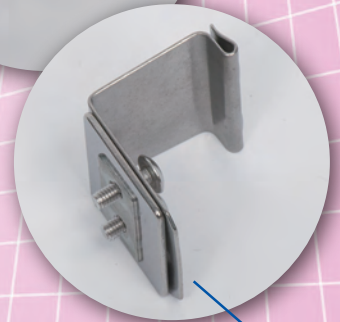

# 枠付面格子(縦型)

Kyoto Housing Service

建物のスタイルに合わせて選べるデザイン性の高い枠付面格子の縦型です。枠付のため強度もあり、取付ブラケットのねじ頭を隠す事により防犯性に配慮した飾り格子となっております。

## 【化粧キャップ】

躯体取付のねじ頭を隠す事により、安全性向上と樹脂製キャップで美観も損ねません。

※侵入防止キャップではありません。侵入抑制の効果しかありません。

## 【L金具(入隅用)】