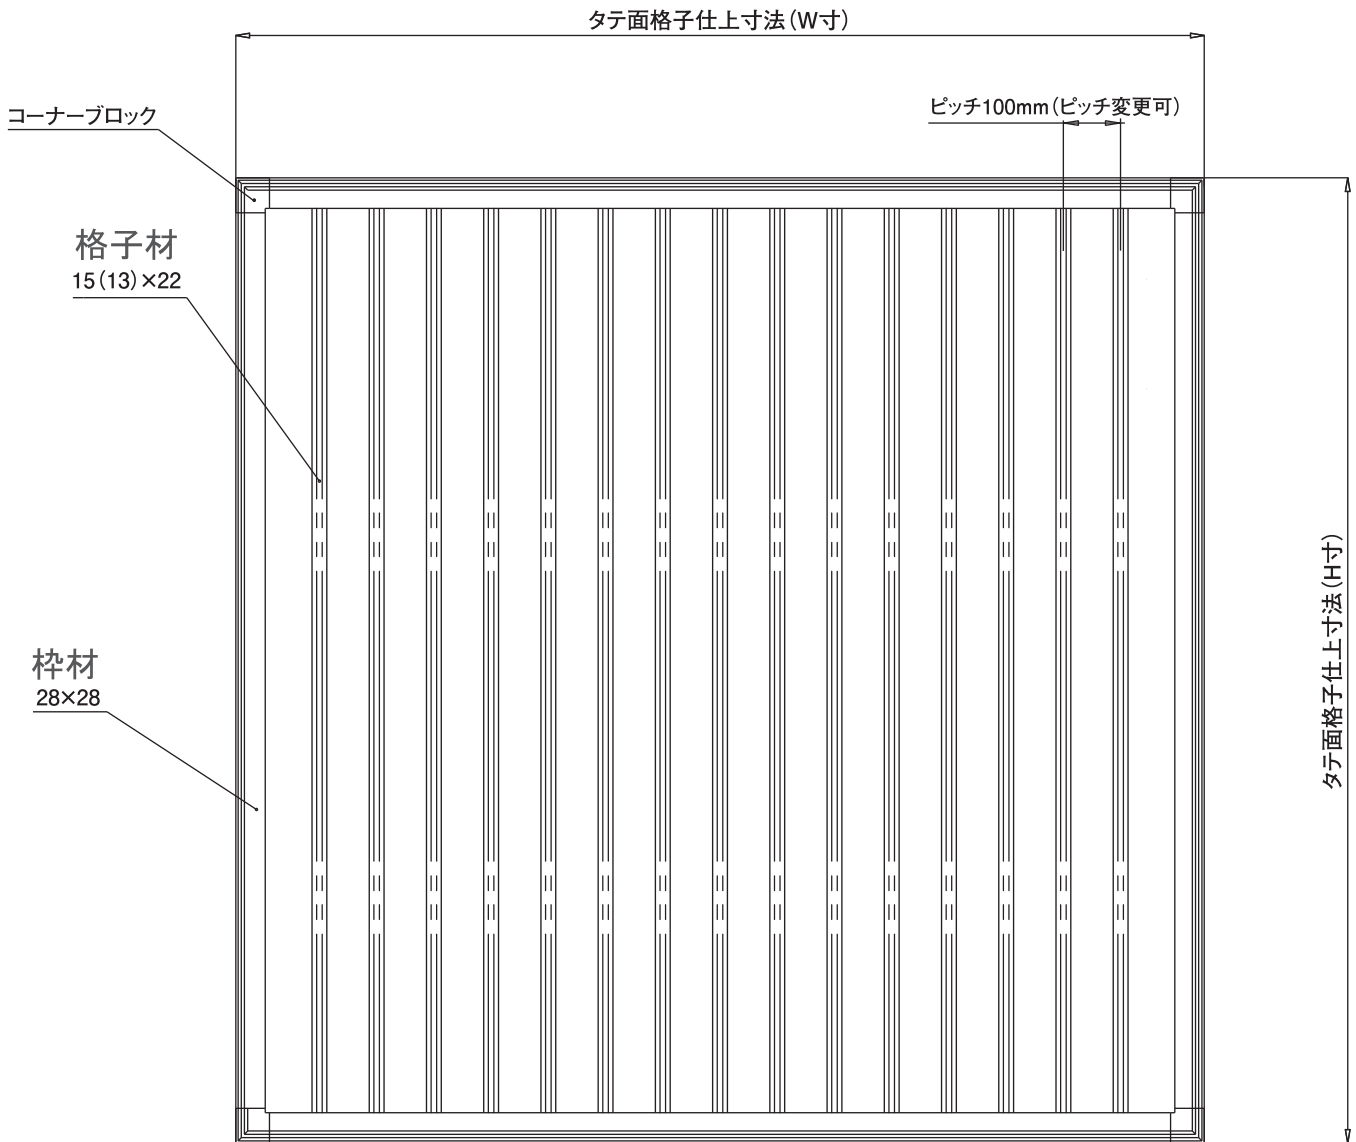

枠付面格子(縦型)

Kyoto Housing Service