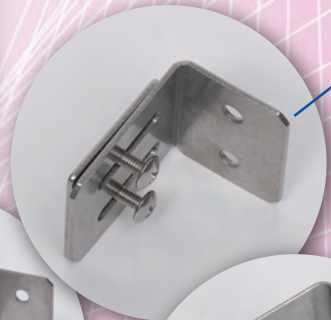

# 枠付面格子(縦型)

Kyoto Housing Service

建物のスタイルに合わせて選べるデザイン性の高い枠付面格子の縦型です。枠付のため強度もあり、取付ブラケットのねじ頭を隠す事により防犯性に配慮した飾り格子となっております。

## 【化粧キャップ】

躯体取付のねじ頭を隠す事により、安全性向上と樹脂製キャップで美観も損ねません。

※侵入防止キャップではありません。侵入抑制の効果しかありません。

## 【L金具(入隅用)】

## 格子取付金具

従来のアルミ製と違い、全てをステンレス製に変える事により強度と耐久性に優れ防犯に適した金具となっております。