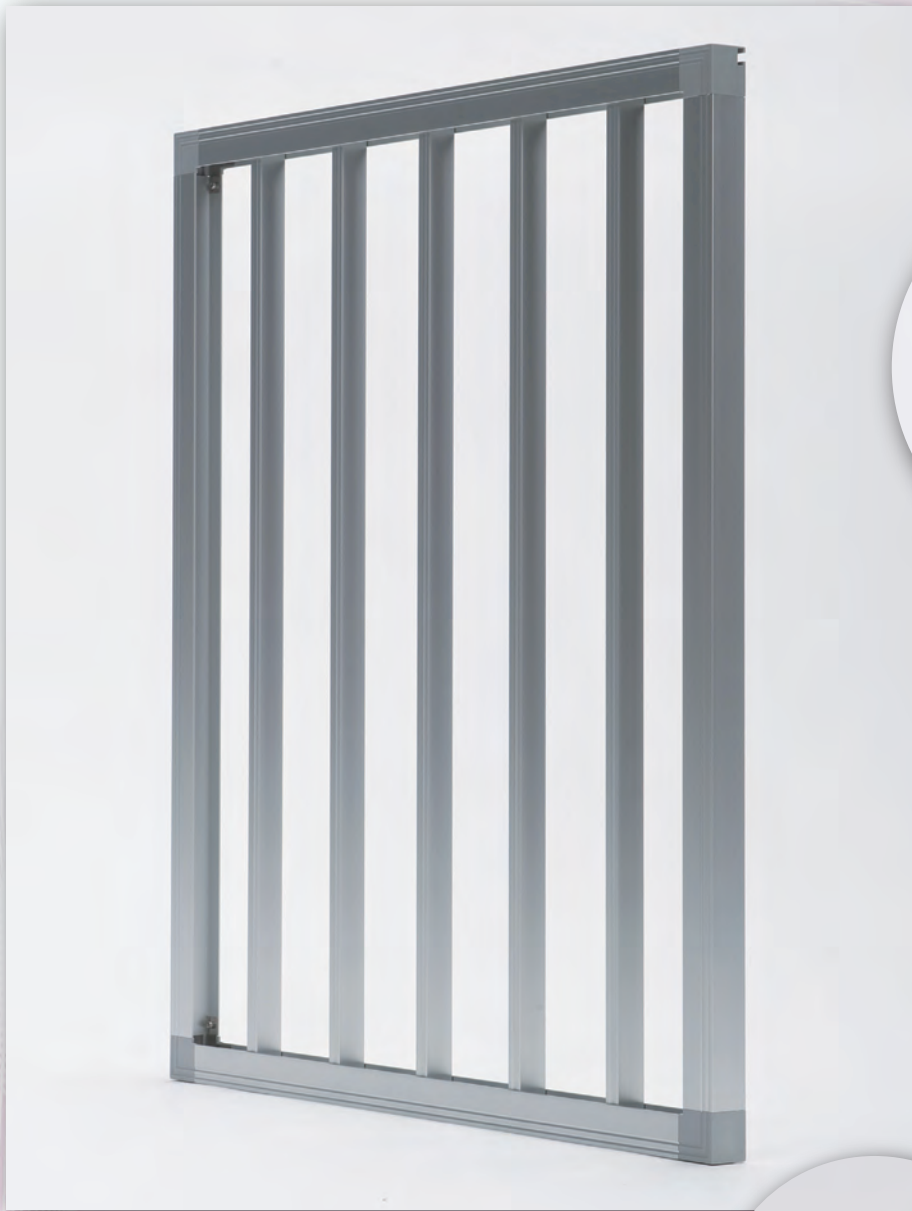

# 枠付面格子(縦型)

Kyoto Housing Service

建物のスタイルに合わせて選べるデザイン性の高い枠付面格子の縦型です。枠付のため強度もあり、取付ブラケットのねじ頭を隠す事により防犯性に配慮した飾り格子となっております。

## 【化粧キャップ】

躯体取付のねじ頭を隠す事により、安全性向上と樹脂製キャップで美観も損ねません。

※侵入防止キャップではありません。侵入抑制の効果しかありません。

## 【L金具(入隅用)】