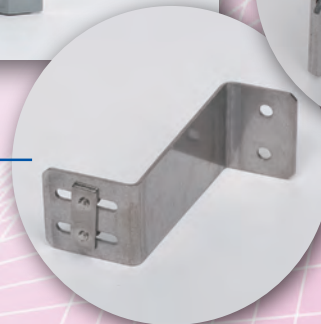

# 枠付面格子(縦型)

Kyoto Housing Service

建物のスタイルに合わせて選べるデザイン性の高い枠付面格子の縦型です。枠付のため強度もあり、取付ブラケットのねじ頭を隠す事により防犯性に配慮した飾り格子となっております。

## 【化粧キャップ】

躯体取付のねじ頭を隠す事により、安全性向上と樹脂製キャップで美観も損ねません。

※侵入防止キャップではありません。侵入抑制の効果しかありません。

## 【L金具(入隅用)】