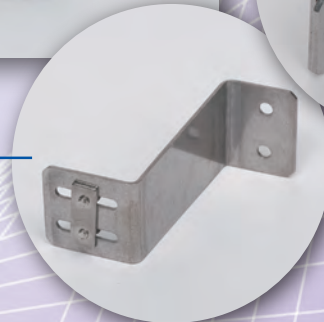

【格子取付金具】

従来のアルミ製から、ステンレス製にする事で強度と耐久性UP。

【カチ込L金具】

COLOR

ブロンズ
YKブラウン

アイボリー
三協ホワイト

ブラック

シャイングレー
プラチナステン
ステンカラー

オータムブラウン
BKC

ナチュラルシルバー

※商品の仕様を予告なく変更する場合がございますのでご了承ください。

KHS
株式会社 京都ハウジングサービス