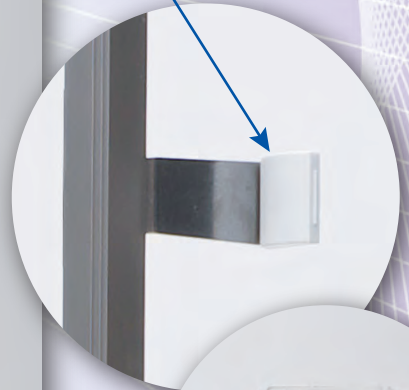

枠付面格子(クロス)

Kyoto Housing Service

格子を菱形状に組み合わせ、強度とデザイン性を兼ね備えたクロス面格子。
取付ブラケットのねじ頭を隠す事により防犯性に配慮した飾り格子となっております。

【化粧キャップ】

躯体取付のねじ頭を隠す事により、安全性向上と樹脂製キャップで美観も損ねません。

※侵入防止キャップではありません。
侵入抑制の効果しかありません。

【L金具(入隅用)】

【格子取付金具】

従来のアルミ製から、ステンレス製にする事で強度と耐久性UP。

【カチ込L金具】

COLOR

ブロンズ
YKブラウン

アイボリー
三協ホワイト

ブラック

シャイングレー
プラチナステン
ステンカラー

オータムブラウン
BKC

ナチュラルシルバー

※商品の仕様を予告なく変更する場合がございますのでご了承ください。

KHS
株式会社 京都ハウジングサービス

枠付面格子(クロス)

Kyoto Housing Service

格子取付金具

従来のアルミ製と違い、全てをステンレス製に変える事により強度と耐久性に優れ防犯に適した金具となっております。