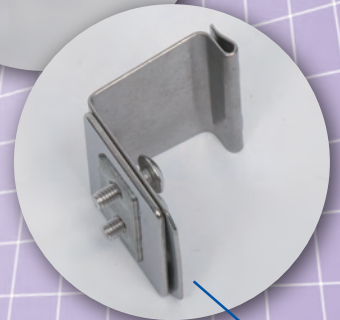

枠付面格子(クロス)

Kyoto Housing Service

格子を菱形状に組み合わせ、強度とデザイン性を兼ね備えたクロス面格子。
取付ブラケットのねじ頭を隠す事により防犯性に配慮した飾り格子となっております。

【化粧キャップ】

躯体取付のねじ頭を隠す事により、安全性向上と樹脂製キャップで美観も損ねません。

※侵入防止キャップではありません。
侵入抑制の効果しかありません。

【L金具(入隅用)】

【格子取付金具】

従来のアルミ製から、ステンレス製にする事で強度と耐久性UP。

【カチ込L金具】

COLOR

ブロンズ
YKブラウン

アイボリー
三協ホワイト

ブラック

シャイングレー
プラチナステン
ステンカラー

オータムブラウン
BKC

ナチュラルシルバー

※商品の仕様を予告なく変更する場合がございますのでご了承ください。

KHS
株式会社 京都ハウジングサービス

枠付面格子(クロス)

Kyoto Housing Service

格子取付金具

従来のアルミ製と違い、全てをステンレス製に変える事により強度と耐久性に優れ防犯に適した金具となっております。