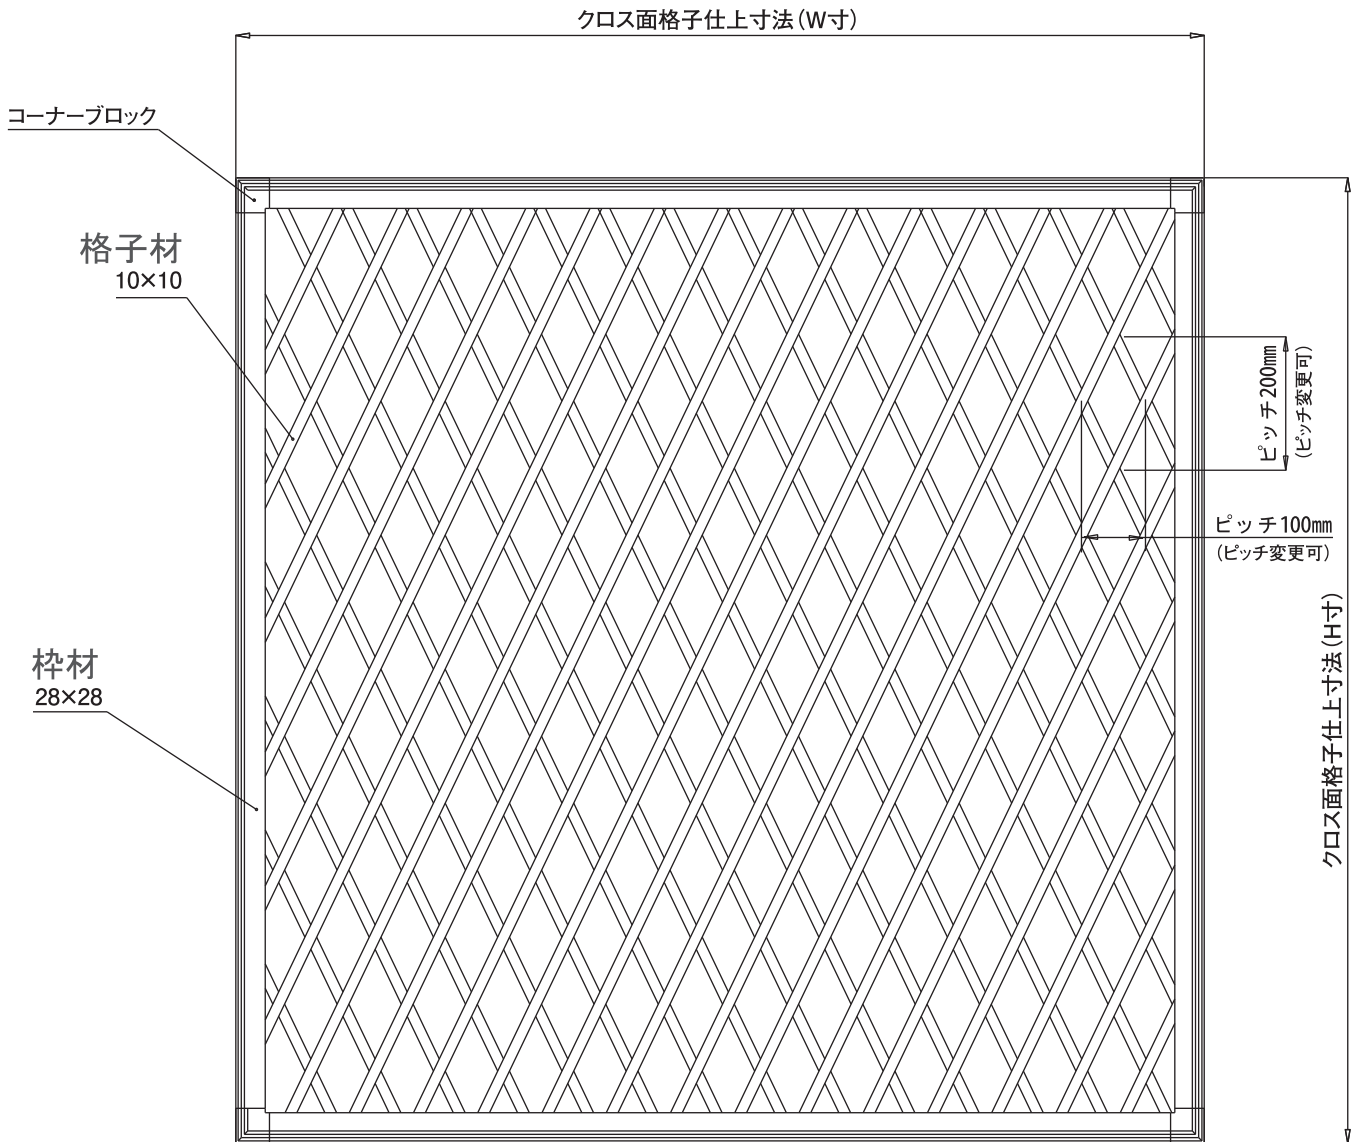

枠付面格子(クロス)

Kyoto Housing Service