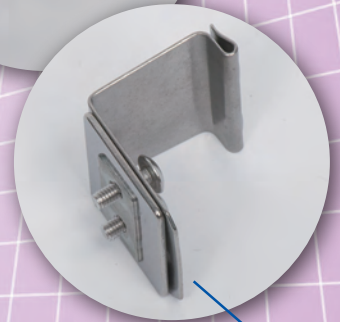

枠付面格子(和風井桁)

Kyoto Housing Service

格子を縦・横に並列し組み合わせた和風の井桁面格子。
枠付のため強度もあり、取付ブラケットのねじ頭を隠す事により防犯性に配慮した
飾り格子となっております。

【化粧キャップ】

躯体取付のねじ頭を隠す
事により、安全性向上と
樹脂製キャップで
美観も損ねません。

※侵入防止キャップではありません。
侵入抑制の効果しかありません。

【L金具(入隅用)】

【格子取付金具】

従来のアルミ製から、
ステンレス製にする事で
強度と耐久性UP。

【カチ込L金具】

COLOR

ブロンズ
YKブラウン

アイボリー
三協ホワイト

ブラック

シャイングレー
プラチナステン
ステンカラー

オータムブラウン
BKC

ナチュラルシルバー

※商品の仕様を予告なく変更する場合がございますのでご了承ください。

KHS
株式会社 京都ハウジングサービス

枠付面格子(和風井桁)

Kyoto Housing Service

格子取付金具

従来のアルミ製と違い、全てをステンレス製に変える事により強度と耐久性に優れ防犯に適した金具となっております。