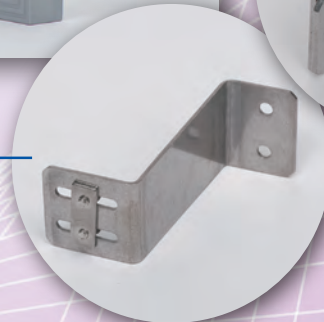

枠付面格子(和風井桁)

Kyoto Housing Service

格子を縦・横に並列し組み合わせた和風の井桁面格子。
枠付のため強度もあり、取付ブラケットのねじ頭を隠す事により防犯性に配慮した
飾り格子となっております。

【化粧キャップ】

躯体取付のねじ頭を隠す
事により、安全性向上と
樹脂製キャップで
美観も損ねません。

※侵入防止キャップではありません。
侵入抑制の効果しかありません。

【L金具(入隅用)】

【格子取付金具】

従来のアルミ製から、
ステンレス製にする事で
強度と耐久性UP。

【カチ込L金具】

COLOR

ブロンズ
YKブラウン

アイボリー
三協ホワイト

ブラック

シャイングレー
プラチナステン
ステンカラー

オータムブラウン
BKC

ナチュラルシルバー

※商品の仕様を予告なく変更する場合がございますのでご了承ください。

KHS
株式会社 京都ハウジングサービス

枠付面格子(和風井桁)

Kyoto Housing Service

格子取付金具

従来のアルミ製と違い、全てをステンレス製に変える事により強度と耐久性に優れ防犯に適した金具となっております。