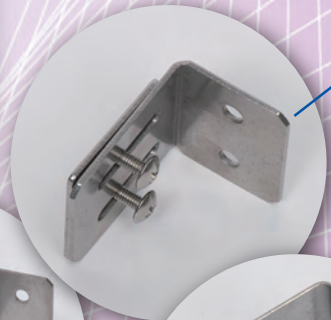

枠付面格子(和風井桁)

Kyoto Housing Service

格子を縦・横に並列し組み合わせた和風の井桁面格子。
枠付のため強度もあり、取付ブラケットのねじ頭を隠す事により防犯性に配慮した
飾り格子となっております。

【化粧キャップ】

躯体取付のねじ頭を隠す
事により、安全性向上と
樹脂製キャップで
美観も損ねません。

※侵入防止キャップではありません。
侵入抑制の効果しかありません。

【L金具(入隅用)】

【格子取付金具】

従来のアルミ製から、
ステンレス製にする事で
強度と耐久性UP。

【カチ込L金具】

COLOR

ブロンズ
YKブラウン

アイボリー
三協ホワイト

ブラック

シャイングレー
プラチナステン
ステンカラー

オータムブラウン
BKC

ナチュラルシルバー

※商品の仕様を予告なく変更する場合がございますのでご了承ください。

KHS
株式会社 京都ハウジングサービス

枠付面格子(和風井桁)

Kyoto Housing Service

格子取付金具

従来のアルミ製と違い、全てをステンレス製に変える事により強度と耐久性に優れ防犯に適した金具となっております。