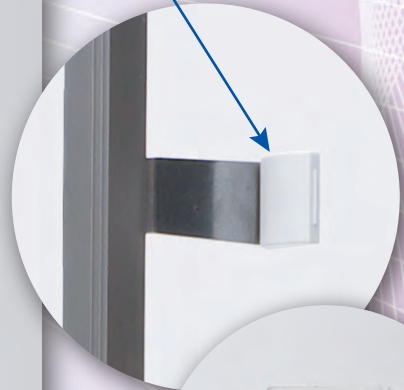

枠付面格子(和風井桁)

Kyoto Housing Service

格子を縦・横に並列し組み合わせた和風の井桁面格子。
枠付のため強度もあり、取付ブラケットのねじ頭を隠す事により防犯性に配慮した
飾り格子となっております。

【化粧キャップ】

躯体取付のねじ頭を隠す
事により、安全性向上と
樹脂製キャップで
美観も損ねません。

※侵入防止キャップではありません。
侵入抑制の効果しかありません。

【L金具(入隅用)】

【格子取付金具】

従来のアルミ製から、
ステンレス製にする事で
強度と耐久性UP。

【カチ込L金具】

COLOR

ブロンズ
YKブラウン

アイボリー
三協ホワイト

ブラック

シャイングレー
プラチナステン
ステンカラー

オータムブラウン
BKC

ナチュラルシルバー

※商品の仕様を予告なく変更する場合がございますのでご了承ください。

KHS
株式会社 京都ハウジングサービス

枠付面格子(和風井桁)

Kyoto Housing Service

格子取付金具

従来のアルミ製と違い、全てをステンレス製に変える事により強度と耐久性に優れ防犯に適した金具となっております。