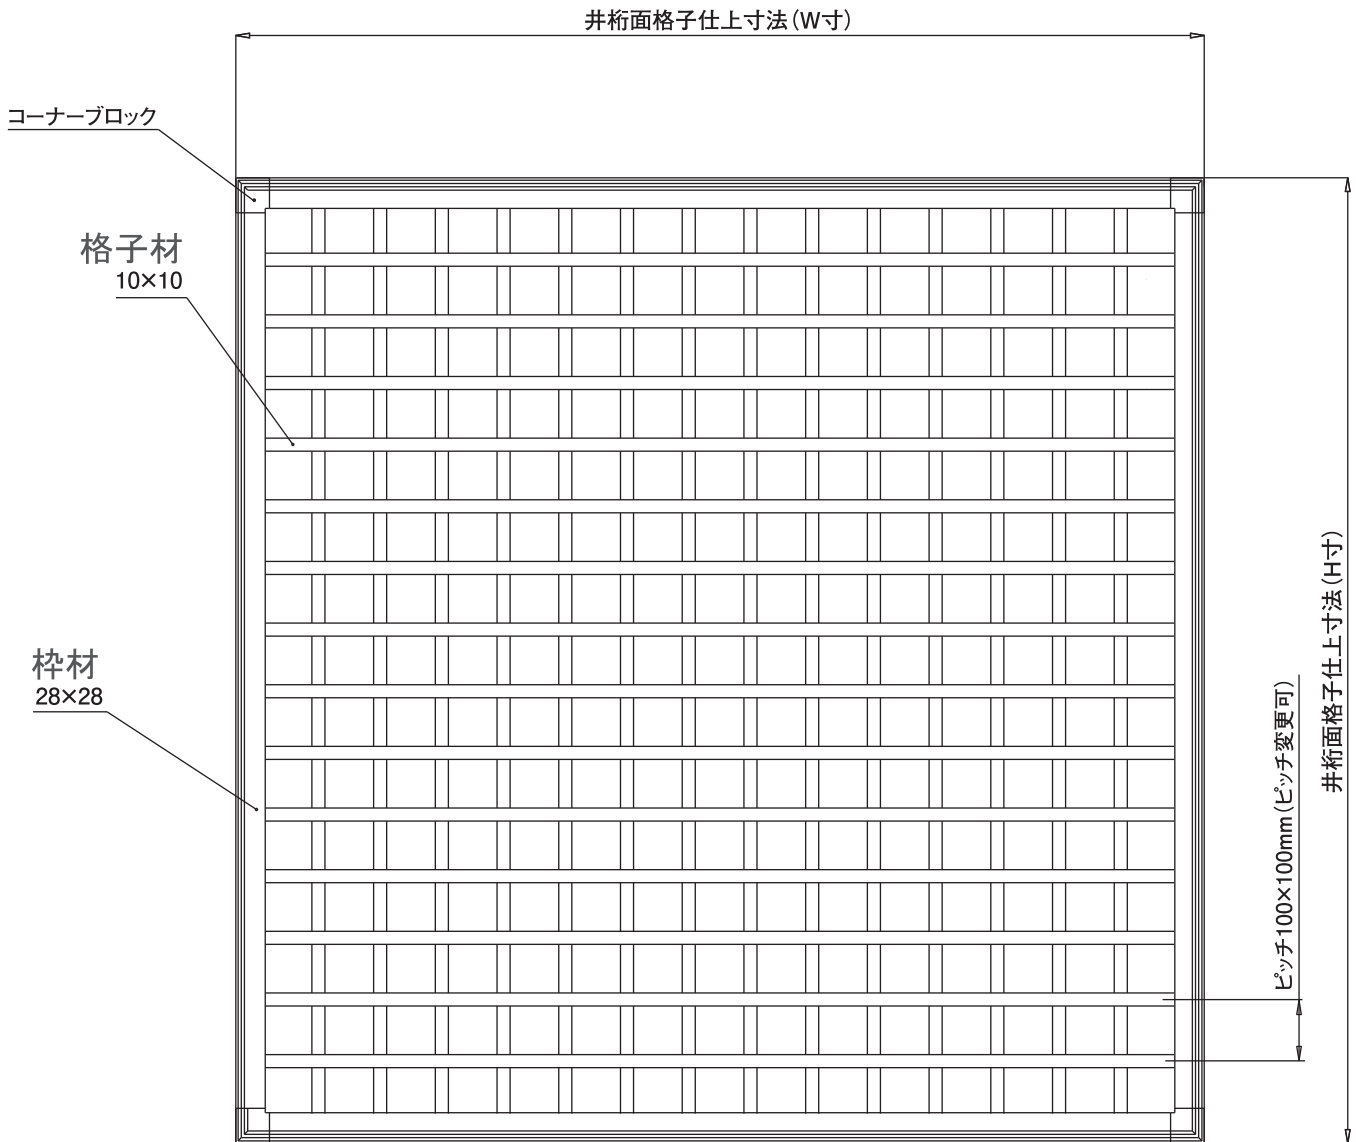

枠付面格子(和風井桁)

Kyoto Housing Service