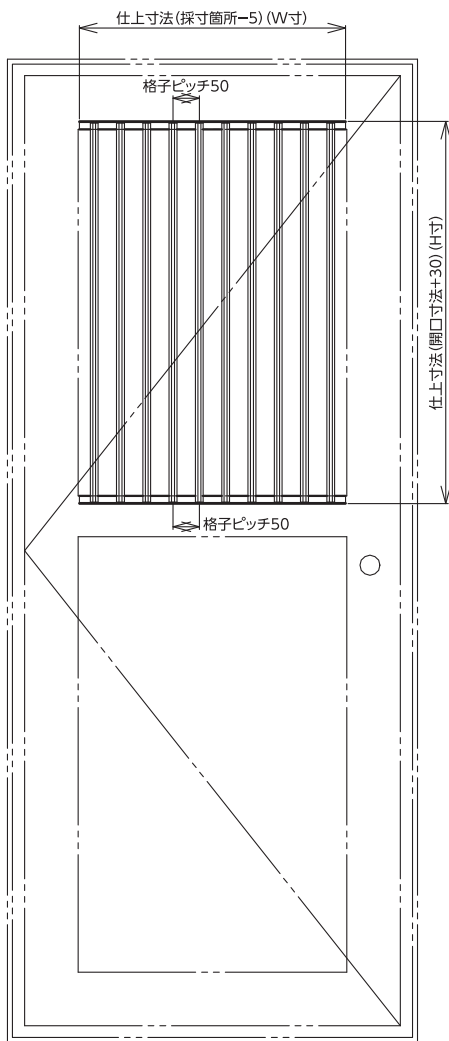

勝手口格子(Lタイプ・Sタイプ) Kyoto Housing Service

勝手口ドアの防犯に最適の格子です。

Lタイプ

Sタイプ

COLOR

ブロンズ
YKブラウン

アイボリー
三協ホワイテ

ブラック
YKブラック

【Sタイプ】

- ※H材とレール(W)の色は異なる場合があります。
- ※取付ビス(リベット)は付属しておりません。