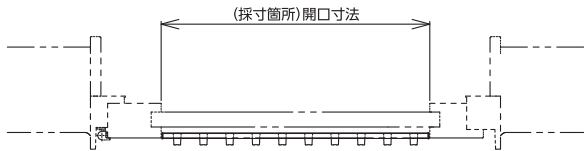

シャイングレー
プラチナステン
ステンカラー

オータムブラウン
BKC

ナチュラルシルバー

※商品の仕様を予告なく変更する場合がございますのでご了承ください。

KHS

株式会社 京都ハウジングサービス

勝手口格子(Lタイプ・Sタイプ) Kyoto Housing Service

【Lタイプ】

【Sタイプ】

- ※H材とレール(W)の色は異なる場合があります。
- ※取付ビス(リベット)は付属しておりません。