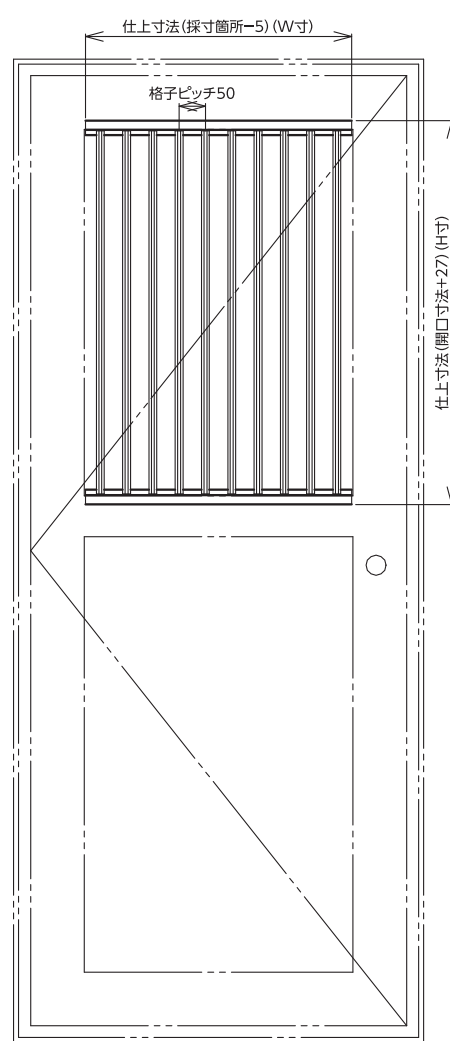

【Sタイプ】

- ※H材とレール(W)の色は異なる場合があります。
- ※取付ビス(リベット)は付属しておりません。