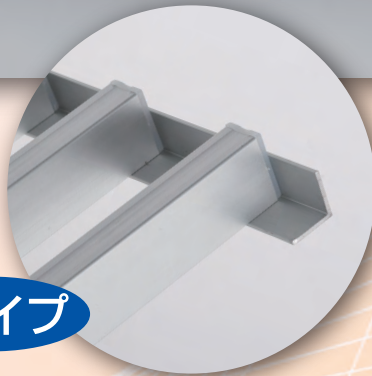

勝手口格子(Lタイプ・Sタイプ) Kyoto Housing Service

勝手口ドアの防犯に最適の格子です。

Lタイプ

Sタイプ

COLOR

ブロンズ
YKブラウン

アイボリー
三協ホワイテ

ブラック
YKブラック

シャイングレー
プラチナステン
ステンカラー

オータムブラウン
BKC

ナチュラルシルバー

※商品の仕様を予告なく変更する場合がございますのでご了承ください。

KHS

株式会社 京都ハウジングサービス

勝手口格子(Lタイプ・Sタイプ) Kyoto Housing Service

【Lタイプ】

【Sタイプ】

- ※H材とレール(W)の色は異なる場合があります。
- ※取付ビス(リベット)は付属しておりません。