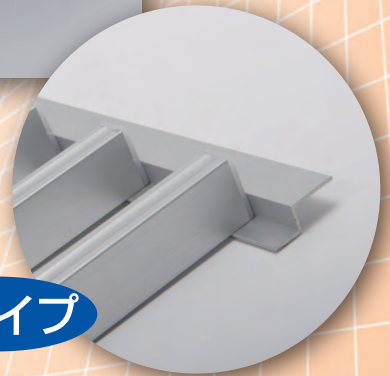

勝手口格子(Lタイプ・Sタイプ) Kyoto Housing Service

勝手口ドアの防犯に最適の格子です。

Lタイプ

Sタイプ

COLOR

ブロンズ
YKブラウン

アイボリー
三協ホワイテ

ブラック
YKブラック

シャイングレー
プラチナステン
ステンカラー

オータムブラウン
BKC

ナチュラルシルバー

※商品の仕様を予告なく変更する場合がございますのでご了承ください。

KHS

株式会社 京都ハウジングサービス

勝手口格子(Lタイプ・Sタイプ) Kyoto Housing Service

【Lタイプ】

【Sタイプ】

- ※H材とレール(W)の色は異なる場合があります。
- ※取付ビス(リベット)は付属しておりません。