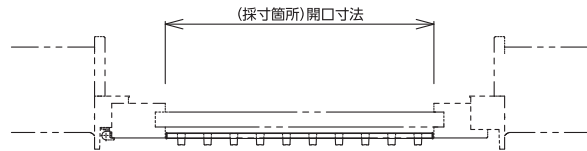

【Sタイプ】

- ※H材とレール(W)の色は異なる場合があります。
- ※取付ビス(リベット)は付属しておりません。