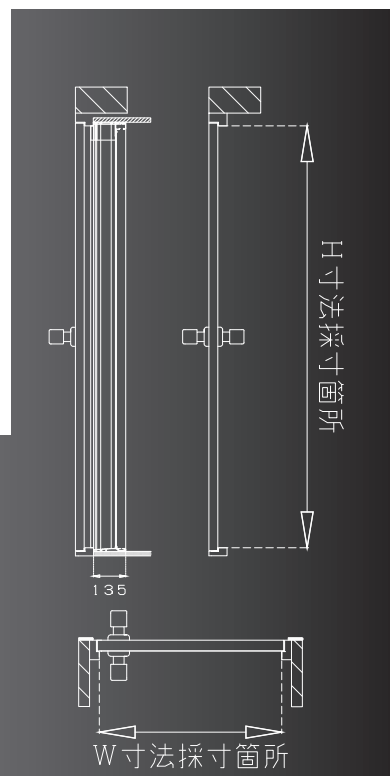

ホタルで自然の涼風を取り込もう!!

風量調整
3段階切り替えレバー

鍵付き(スペアキー3本付)

ドアストッパー
(オプション商品)

ルーバーは簡単着脱
お手入れラクラク

大口ポストで新聞・郵便物も安心

COLOR

ブロンズ