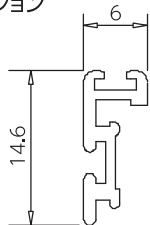

[調整材振止兼サンテラスブロック]126-H

[引手] 127-H

[モヘア] 131-H

※全サイズ: ブラック色
(5mmのみシルバー色有)

H寸: 3・5・7・9・12・15・20・25・27mm

[防虫ゴム] 132-H

※全サイズ: シルバー色

H寸: 12・30mm

[押えビート] 134-H

[中棧止金具] 135-H

[戸当たり材] 920-H

オプション

[戸当たりゴム]