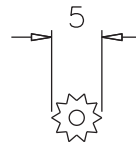

[押えビート] 134-H