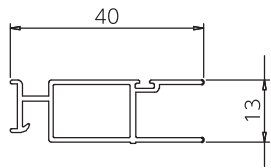

[縦材](立山用)101T-H