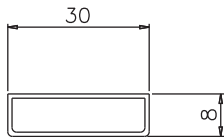

[召合せ材] 105-H

[振止] 148□-H

S: 偏心 A: 中芯(アルナ用)

[戸車] 114□-H

S: 偏心/A: 中芯(アルナ用)

[脱落防止戸車]114K-H

※メーカー対応により使用。

[調整材] 109-H

[調整材振止兼サンテラスブロック]126-H

[引手] 127-H

[モヘア] 131-H

※全サイズ: ブラック色
(5mmのみシルバー色有)

H寸: 3・5・7・9・12・15・20・25・27mm

[防虫ゴム] 132-H

※全サイズ: シルバー色

H寸: 12・30mm