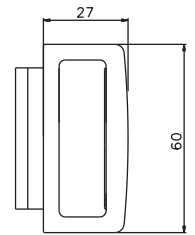

[召合せ材] 105-H

[振止] 148□-H

S: 偏心 A: 中芯(アルナ用)

[戸車] 114□-H

S: 偏心/A: 中芯(アルナ用)

[脱落防止戸車]114K-H

※メーカー対応により使用。

[調整材] 109-H

[調整材振止兼サンテラスブロック]126-H

[引手] 127-H

[モヘア] 131-H

※全サイズ: ブラック色
(5mmのみシルバー色有)

H寸: 3・5・7・9・12・15・20・25・27mm

[防虫ゴム] 132-H

※全サイズ: シルバー色

H寸: 12・30mm