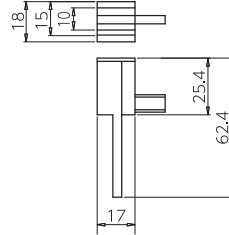

[召合せ材] 105-H

[振止] 148□-H

S: 偏心 A: 中芯(アルナ用)

[戸車] 114□-H

S: 偏心/A: 中芯(アルナ用)

[脱落防止戸車]114K-H

※メーカー対応により使用。

[調整材] 109-H

[調整材振止兼サンテラスブロック]126-H

[引手] 127-H

[モヘア] 131-H

※全サイズ: ブラック色
(5mmのみシルバー色有)

H寸: 3・5・7・9・12・15・20・25・27mm

[防虫ゴム] 132-H

※全サイズ: シルバー色

H寸: 12・30mm