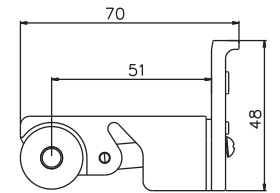

[召合せ材] 105-H

[振止] 148□-H

S: 偏心 A: 中芯(アルナ用)

[戸車] 114□-H

S: 偏心/A: 中芯(アルナ用)

[脱落防止戸車]114K-H

※メーカー対応により使用。

[調整材] 109-H

[調整材振止兼サンテラスブロック]126-H

[引手] 127-H

[モヘア] 131-H

※全サイズ: ブラック色
(5mmのみシルバー色有)

H寸: 3・5・7・9・12・15・20・25・27mm

[防虫ゴム] 132-H

※全サイズ: シルバー色

H寸: 12・30mm