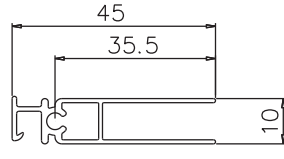

M型網戸(一般網戸)

[縦材] 101-H

中棧無し対応部材
(161-H、161F-H) G型網戸参照

[縦材](立山用)101T-H

シルバー、ブロンズ、ステンカラーのみ

[横材] 102-H

[中棧(テラス用)] 103-H

[中棧(窓用)] 104-H

[召合せ材] 105-H

[振止] 148□-H

S: 偏心 A: 中芯(アルナ用)

[戸車] 114□-H

S: 偏心/A: 中芯(アルナ用)

[脱落防止戸車]114K-H

※メーカー対応により使用。

[調整材] 109-H

[調整材振止兼サンテラスブロック]126-H

[引手] 127-H

[モヘア] 131-H

※全サイズ: ブラック色
(5mmのみシルバー色有)

H寸: 3・5・7・9・12・15・20・25・27mm

[防虫ゴム] 132-H

※全サイズ: シルバー色

H寸: 12・30mm