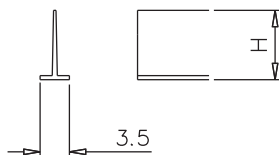

[調整材振止兼サンテラスブロック]126-H

[引手] 127-H

[モヘア] 131-H

※全サイズ: ブラック色
(5mmのみシルバー色有)

H寸: 3・5・7・9・12・15・20・25・27mm

[防虫ゴム] 132-H

※全サイズ: シルバー色

H寸: 12・30mm