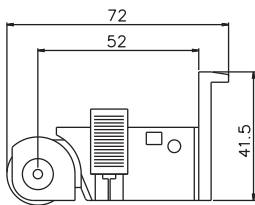

[召合せ材] 105-H

[振止] 148□-H

S: 偏心 A: 中芯(アルナ用)

[戸車] 114□-H

S: 偏心/A: 中芯(アルナ用)

[脱落防止戸車]114K-H

※メーカー対応により使用。

[調整材] 109-H

[調整材振止兼サンテラスブロック]126-H

[引手] 127-H

[モヘア] 131-H

※全サイズ: ブラック色
(5mmのみシルバー色有)

H寸: 3・5・7・9・12・15・20・25・27mm

[防虫ゴム] 132-H

※全サイズ: シルバー色

H寸: 12・30mm