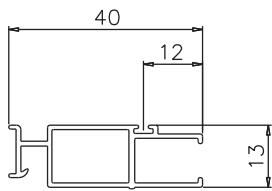

M型網戸(一般網戸)

[縦材] 101-H