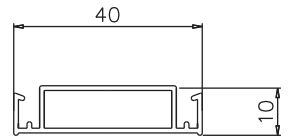

M型網戸(一般網戸)

[縦材] 101-H

中棧無し対応部材
(161-H、161F-H) G型網戸参照

[縦材](立山用)101T-H

シルバー、ブロンズ、ステンカラーのみ

[横材] 102-H

[中棧(テラス用)] 103-H

[中棧(窓用)] 104-H

[召合せ材] 105-H

[振止] 148□-H

S: 偏心 A: 中芯(アルナ用)

[戸車] 114□-H

S: 偏心/A: 中芯(アルナ用)

[脱落防止戸車]114K-H

※メーカー対応により使用。

[調整材] 109-H

[調整材振止兼サンテラスブロック]126-H

[引手] 127-H

[モヘア] 131-H

※全サイズ: ブラック色
(5mmのみシルバー色有)

H寸: 3・5・7・9・12・15・20・25・27mm

[防虫ゴム] 132-H

※全サイズ: シルバー色

H寸: 12・30mm