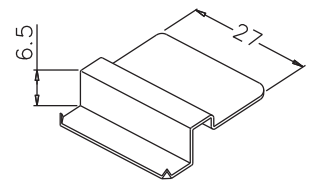

M型網戸(一般網戸)

中棧無し対応部材
(161-H、161F-H) G型網戸参照

シルバー、ブロンズ、ステンカラーのみ

[中棧(テラス用)] 103-H

S: 偏心 A: 中芯(アルナ用)

S: 偏心/A: 中芯(アルナ用)

※メーカー対応により使用。

[調整材] 109-H

※全サイズ: ブラック色
(5mmのみシルバー色有)

H寸: 3・5・7・9・12・15・20・25・27mm

※全サイズ: シルバー色

H寸: 12・30mm

オプション