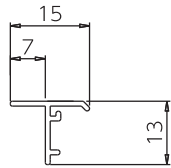

[召合せ材] 105-H

[振止] 148□-H

S: 偏心 A: 中芯(アルナ用)

[戸車] 114□-H

S: 偏心/A: 中芯(アルナ用)

[脱落防止戸車]114K-H

※メーカー対応により使用。

[調整材] 109-H

[調整材振止兼サンテラスブロック]126-H

[引手] 127-H

[モヘア] 131-H

※全サイズ: ブラック色
(5mmのみシルバー色有)

H寸: 3・5・7・9・12・15・20・25・27mm

[防虫ゴム] 132-H

※全サイズ: シルバー色

H寸: 12・30mm