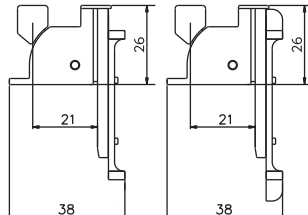

M型網戸(一般網戸)

[縦材] 101-H

中棧無し対応部材
(161-H、161F-H) G型網戸参照

[縦材](立山用)101T-H

シルバー、ブロンズ、ステンカラーのみ

[横材] 102-H

[中棧(テラス用)] 103-H

[中棧(窓用)] 104-H

[召合せ材] 105-H

[振止] 148□-H

S: 偏心 A: 中芯(アルナ用)

[戸車] 114□-H

S: 偏心/A: 中芯(アルナ用)

[脱落防止戸車]114K-H

※メーカー対応により使用。

[調整材] 109-H

[調整材振止兼サンテラスブロック]126-H

[引手] 127-H

[モヘア] 131-H

※全サイズ: ブラック色
(5mmのみシルバー色有)

H寸: 3・5・7・9・12・15・20・25・27mm

[防虫ゴム] 132-H

※全サイズ: シルバー色

H寸: 12・30mm