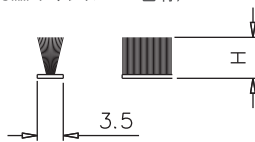

[調整材振止兼サンテラスブロック]126-H

[引手] 127-H

[モヘア] 131-H

※全サイズ: ブラック色
(5mmのみシルバー色有)

H寸: 3・5・7・9・12・15・20・25・27mm

[防虫ゴム] 132-H

※全サイズ: シルバー色

H寸: 12・30mm