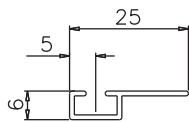

[召合せ材] 105-H

[振止] 148□-H

S: 偏心 A: 中芯(アルナ用)

[戸車] 114□-H

S: 偏心/A: 中芯(アルナ用)

[脱落防止戸車]114K-H

※メーカー対応により使用。

[調整材] 109-H

[調整材振止兼サンテラスブロック]126-H

[引手] 127-H

[モヘア] 131-H

※全サイズ: ブラック色
(5mmのみシルバー色有)

H寸: 3・5・7・9・12・15・20・25・27mm

[防虫ゴム] 132-H

※全サイズ: シルバー色

H寸: 12・30mm