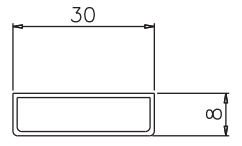

ビル用網戸 持出しタイプ

[縦材] 101-H

中棧無し対応部材
(161-H、161F-H)G型網戸参照

[横材] 102B-H

[中棧(テラス用)] 103-H

[中棧(窓用)] 104-H

[召合せ材] 105-H

[持出振止] 125-H

[持出戸車] 115-H

[引手] 127-H

[モヘア] 131-H

※全サイズ: ブラック色
(5mmのみシルバー色有)

H寸: 3・5・7・9・12・15・20・25・27mm

[防虫ゴム] 132-H

※全サイズ: シルバー色

H寸: 12・30mm

[押えビート] 134-H

[中棧止金具] 135-H

[アタッチ] 137-H

W寸: 15・30mm

定尺: 1900

[戸当たり材] 920-H

オプション

[戸当たりゴム]