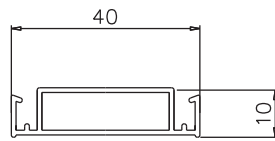

ビル用網戸 持出しタイプ

[縦材] 101-H

中棧無し対応部材
(161-H、161F-H)G型網戸参照

[横材] 102B-H

[中棧(テラス用)] 103-H

[中棧(窓用)] 104-H

[召合せ材] 105-H

[持出振止] 125-H

[持出戸車] 115-H

[引手] 127-H

[モヘア] 131-H

※全サイズ: ブラック色
(5mmのみシルバー色有)

H寸: 3・5・7・9・12・15・20・25・27mm

[防虫ゴム] 132-H

※全サイズ: シルバー色

H寸: 12・30mm

[押えビート] 134-H

[中棧止金具] 135-H

[アタッチ] 137-H

W寸: 15・30mm

定尺: 1900

[戸当たり材] 920-H

オプション

[戸当たりゴム]