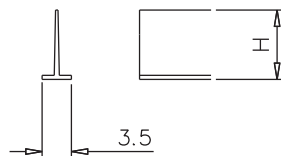

[持出戸車] 115-H

[引手] 127-H

[モヘア] 131-H

※全サイズ: ブラック色
(5mmのみシルバー色有)

H寸: 3・5・7・9・12・15・20・25・27mm

[防虫ゴム] 132-H

※全サイズ: シルバー色

H寸: 12・30mm

[押えビート] 134-H

[中棧止金具] 135-H

[アタッチ] 137-H

W寸: 15・30mm

定尺: 1900

[戸当たり材] 920-H

オプション

[戸当たりゴム]