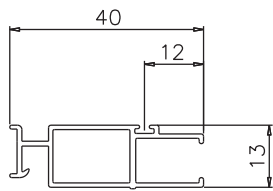

ビル用網戸 持出しタイプ

[縦材] 101-H

中棧無し対応部材
(161-H、161F-H)G型網戸参照

[横材] 102B-H

[中棧(テラス用)] 103-H

[中棧(窓用)] 104-H

[召合せ材] 105-H

[持出振止] 125-H

[持出戸車] 115-H

[引手] 127-H

[モヘア] 131-H

※全サイズ: ブラック色
(5mmのみシルバー色有)

H寸: 3・5・7・9・12・15・20・25・27mm

[防虫ゴム] 132-H

※全サイズ: シルバー色

H寸: 12・30mm

[押えビート] 134-H

[中棧止金具] 135-H

[アタッチ] 137-H

W寸: 15・30mm

定尺: 1900

[戸当たり材] 920-H

オプション

[戸当たりゴム]