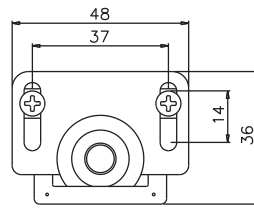

ビル用網戸 持出しタイプ

[縦材] 101-H

中棧無し対応部材
(161-H、161F-H)G型網戸参照

[横材] 102B-H

[中棧(テラス用)] 103-H

[中棧(窓用)] 104-H

[召合せ材] 105-H

[持出振止] 125-H

[持出戸車] 115-H

[引手] 127-H

[モヘア] 131-H

※全サイズ: ブラック色
(5mmのみシルバー色有)

H寸: 3・5・7・9・12・15・20・25・27mm

[防虫ゴム] 132-H

※全サイズ: シルバー色

H寸: 12・30mm

[押えビート] 134-H

[中棧止金具] 135-H

[アタッチ] 137-H

W寸: 15・30mm

定尺: 1900

[戸当たり材] 920-H

オプション

[戸当たりゴム]