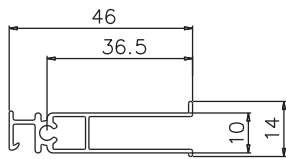

ビル用網戸 持出しタイプ

[縦材] 101-H

中棧無し対応部材
(161-H、161F-H)G型網戸参照

[横材] 102B-H

[中棧(テラス用)] 103-H

[中棧(窓用)] 104-H

[召合せ材] 105-H

[持出振止] 125-H

[持出戸車] 115-H

[引手] 127-H

[モヘア] 131-H

※全サイズ: ブラック色
(5mmのみシルバー色有)

H寸: 3・5・7・9・12・15・20・25・27mm

[防虫ゴム] 132-H

※全サイズ: シルバー色

H寸: 12・30mm

[押えビート] 134-H

[中棧止金具] 135-H

[アタッチ] 137-H

W寸: 15・30mm

定尺: 1900

[戸当たり材] 920-H

オプション

[戸当たりゴム]