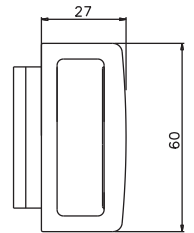

ビル用網戸 持出しタイプ

[縦材] 101-H

中棧無し対応部材
(161-H、161F-H)G型網戸参照

[横材] 102B-H

[中棧(テラス用)] 103-H

[中棧(窓用)] 104-H

[召合せ材] 105-H

[持出振止] 125-H

[持出戸車] 115-H

[引手] 127-H

[モヘア] 131-H

※全サイズ: ブラック色
(5mmのみシルバー色有)

H寸: 3・5・7・9・12・15・20・25・27mm

[防虫ゴム] 132-H

※全サイズ: シルバー色

H寸: 12・30mm

[押えビート] 134-H

[中棧止金具] 135-H

[アタッチ] 137-H

W寸: 15・30mm

定尺: 1900

[戸当たり材] 920-H

オプション

[戸当たりゴム]