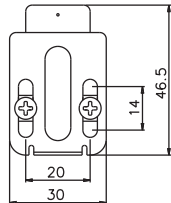

ビル用網戸 持出しタイプ

[縦材] 101-H

中棧無し対応部材
(161-H、161F-H)G型網戸参照

[横材] 102B-H

[中棧(テラス用)] 103-H

[中棧(窓用)] 104-H

[召合せ材] 105-H

[持出振止] 125-H

[持出戸車] 115-H

[引手] 127-H

[モヘア] 131-H

※全サイズ: ブラック色
(5mmのみシルバー色有)

H寸: 3・5・7・9・12・15・20・25・27mm

[防虫ゴム] 132-H

※全サイズ: シルバー色

H寸: 12・30mm

[押えビート] 134-H

[中棧止金具] 135-H

[アタッチ] 137-H

W寸: 15・30mm

定尺: 1900

[戸当たり材] 920-H

オプション

[戸当たりゴム]