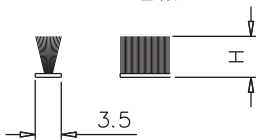

[持出戸車] 115-H

[引手] 127-H

[モヘア] 131-H

※全サイズ: ブラック色
(5mmのみシルバー色有)

H寸: 3・5・7・9・12・15・20・25・27mm

[防虫ゴム] 132-H

※全サイズ: シルバー色

H寸: 12・30mm

[押えビート] 134-H

[中棧止金具] 135-H

[アタッチ] 137-H

W寸: 15・30mm

定尺: 1900

[戸当たり材] 920-H

オプション

[戸当たりゴム]