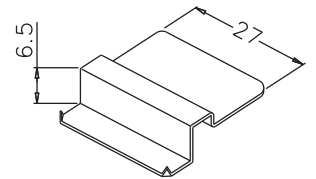

ビル用網戸 持出しタイプ

[縦材] 101-H

中棧無し対応部材
(161-H、161F-H)G型網戸参照

[横材] 102B-H

[中棧(テラス用)] 103-H

[中棧(窓用)] 104-H

[召合せ材] 105-H

[持出振止] 125-H

[持出戸車] 115-H

[引手] 127-H

[モヘア] 131-H

※全サイズ: ブラック色
(5mmのみシルバー色有)

H寸: 3・5・7・9・12・15・20・25・27mm

[防虫ゴム] 132-H

※全サイズ: シルバー色

H寸: 12・30mm

[押えビート] 134-H

[中棧止金具] 135-H

[アタッチ] 137-H

W寸: 15・30mm

定尺: 1900

[戸当たり材] 920-H

オプション

[戸当たりゴム]