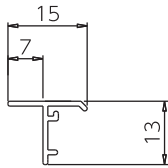

ビル用網戸 持出しタイプ

[縦材] 101-H

中棧無し対応部材
(161-H、161F-H)G型網戸参照

[横材] 102B-H

[中棧(テラス用)] 103-H

[中棧(窓用)] 104-H

[召合せ材] 105-H

[持出振止] 125-H

[持出戸車] 115-H

[引手] 127-H

[モヘア] 131-H

※全サイズ: ブラック色
(5mmのみシルバー色有)

H寸: 3・5・7・9・12・15・20・25・27mm

[防虫ゴム] 132-H

※全サイズ: シルバー色

H寸: 12・30mm

[押えビート] 134-H

[中棧止金具] 135-H

[アタッチ] 137-H

W寸: 15・30mm

定尺: 1900

[戸当たり材] 920-H

オプション

[戸当たりゴム]