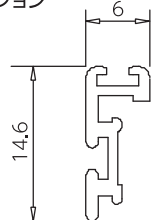

[押えビート] 134-H

[中棧止金具] 135-H

[アタッチ] 137-H

W寸: 15・30mm

定尺: 1900

[戸当たり材] 920-H

オプション

[戸当たりゴム]