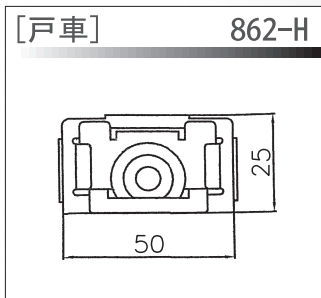

## J型網戸(袋型網戸) 可動