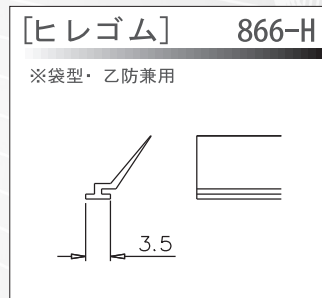

## J型網戸(袋型網戸) 可動