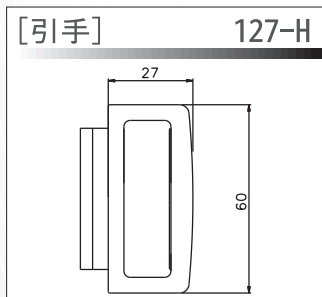

## J型網戸(袋型網戸) 可動