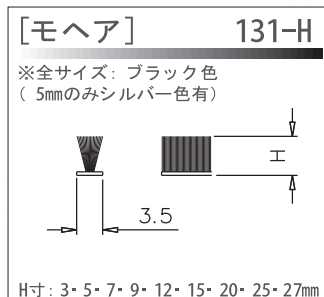

## J型網戸(袋型網戸) 可動