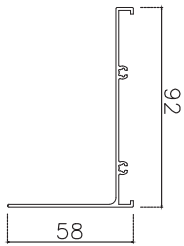

ルーバー式玄関網戸《ホタル》

[縦框] 921-H

[回転縦框] 922-H

[ヒンジ] 923-H

[ルーバー縦枠] 924-H

[ルーバー横枠] 925-H

[ルーバー羽根] 926-H

[ポストA] 927-H

[ポストB] 928-H

[ポスト羽根] 929-H

[上吊りレール] 930-H

[縦枠] 931-H

[目隠し材A] 932-H

[目隠し材B] 933-H

[下枠] 934-H

[調整材A] 935-H

[調整材B] 936-H

[縦材] 407-H

[横材] 408-H

[コーナーA] 416A-H

[押えビート] 134-H

[玄関網戸用モヘア]

※全サイズ: ブラック色