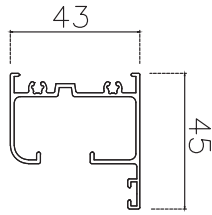

ルーバー式玄関網戸《ホタル》

[縦框] 921-H

[回転縦框] 922-H

[ヒンジ] 923-H

[ルーバー縦枠] 924-H

[ルーバー横枠] 925-H

[ルーバー羽根] 926-H

[ポストA] 927-H

[ポストB] 928-H

[ポスト羽根] 929-H

[上吊りレール] 930-H

[縦枠] 931-H

[目隠し材A] 932-H

[目隠し材B] 933-H

[下枠] 934-H

[調整材A] 935-H

[調整材B] 936-H

[縦材] 407-H

[横材] 408-H

[コーナーA] 416A-H

[押えビート] 134-H

[玄関網戸用モヘア]

※全サイズ: ブラック色