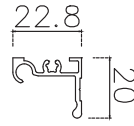

ルーバー式玄関網戸《ホタル》

[縦框] 921-H

[回転縦框] 922-H

[ヒンジ] 923-H

[ルーバー縦枠] 924-H

[ルーバー横枠] 925-H

[ルーバー羽根] 926-H

[ポストA] 927-H

[ポストB] 928-H

[ポスト羽根] 929-H

[上吊りレール] 930-H

[縦枠] 931-H

[目隠し材A] 932-H

[目隠し材B] 933-H

[下枠] 934-H

[調整材A] 935-H

[調整材B] 936-H

[縦材] 407-H

[横材] 408-H

[コーナーA] 416A-H

[押えビート] 134-H

[玄関網戸用モヘア]

※全サイズ: ブラック色