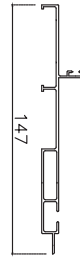

ルーバー式玄関網戸《ホタル》

[縦框] 921-H

[回転縦框] 922-H

[ヒンジ] 923-H

[ルーバー縦枠] 924-H

[ルーバー横枠] 925-H

[ルーバー羽根] 926-H

[ポストA] 927-H

[ポストB] 928-H

[ポスト羽根] 929-H

[上吊りレール] 930-H

[縦枠] 931-H

[目隠し材A] 932-H

[目隠し材B] 933-H

[下枠] 934-H

[調整材A] 935-H

[調整材B] 936-H

[縦材] 407-H

[横材] 408-H

[コーナーA] 416A-H

[押えビート] 134-H

[玄関網戸用モヘア]

※全サイズ: ブラック色