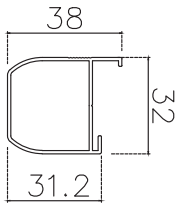

ルーバー式玄関網戸《ホタル》

[縦框] 921-H

[回転縦框] 922-H

[ヒンジ] 923-H

[ルーバー縦枠] 924-H

[ルーバー横枠] 925-H

[ルーバー羽根] 926-H

[ポストA] 927-H

[ポストB] 928-H

[ポスト羽根] 929-H

[上吊りレール] 930-H

[縦枠] 931-H

[目隠し材A] 932-H

[目隠し材B] 933-H

[下枠] 934-H

[調整材A] 935-H

[調整材B] 936-H

[縦材] 407-H

[横材] 408-H

[コーナーA] 416A-H

[押えビート] 134-H

[玄関網戸用モヘア]

※全サイズ: ブラック色