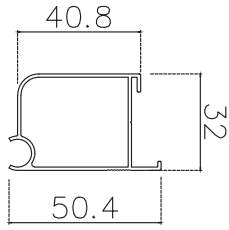

ルーバー式玄関網戸《ホタル》

[縦框] 921-H

[回転縦框] 922-H

[ヒンジ] 923-H

[ルーバー縦枠] 924-H

[ルーバー横枠] 925-H

[ルーバー羽根] 926-H

[ポストA] 927-H

[ポストB] 928-H

[ポスト羽根] 929-H

[上吊りレール] 930-H

[縦枠] 931-H

[目隠し材A] 932-H

[目隠し材B] 933-H

[下枠] 934-H

[調整材A] 935-H

[調整材B] 936-H

[縦材] 407-H

[横材] 408-H

[コーナーA] 416A-H

[押えビート] 134-H

[玄関網戸用モヘア]

※全サイズ: ブラック色