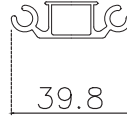

ルーバー式玄関網戸《ホタル》

[縦框] 921-H

[回転縦框] 922-H

[ヒンジ] 923-H

[ルーバー縦枠] 924-H

[ルーバー横枠] 925-H

[ルーバー羽根] 926-H

[ポストA] 927-H