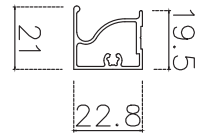

[ポストB] 928-H