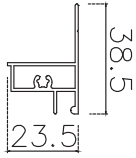

ルーバー式玄関網戸《ホタル》

[縦框] 921-H

[回転縦框] 922-H

[ヒンジ] 923-H

[ルーバー縦枠] 924-H

[ルーバー横枠] 925-H

[ルーバー羽根] 926-H

[ポストA] 927-H

[ポストB] 928-H

[ポスト羽根] 929-H

[上吊りレール] 930-H

[縦枠] 931-H

[目隠し材A] 932-H

[目隠し材B] 933-H

[下枠] 934-H

[調整材A] 935-H

[調整材B] 936-H

[縦材] 407-H

[横材] 408-H

[コーナーA] 416A-H

[押えビート] 134-H

[玄関網戸用モヘア]

※全サイズ: ブラック色