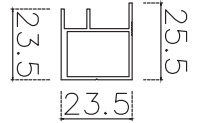

ルーバー式玄関網戸《ホタル》

[縦框] 921-H

[回転縦框] 922-H

[ヒンジ] 923-H

[ルーバー縦枠] 924-H

[ルーバー横枠] 925-H

[ルーバー羽根] 926-H

[ポストA] 927-H

[調整材B] 936-H

[縦材] 407-H

[横材] 408-H

[コーナーA] 416A-H

[押えビート] 134-H

[玄関網戸用モヘア]

※全サイズ: ブラック色