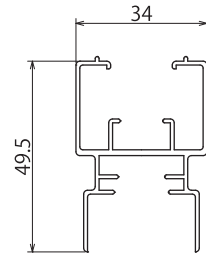

アコーディオン網戸《ふうりん》

[ストップポスト] 940-H

[トップレール] 941-H

[スライディングバー] 942-H

[スタイルポスト88L] 943-H

[スタイルポスト8LF] 944-H

[ボトムレール] 945-H

インテリア網戸《ひまわり》

[戸当り枠SF] 946-H

[上枠SF] 947-H

[下枠SF] 948-H

[収納枠SF] 949-H

[スライドバーA SF] 950-H

[スライドバーB SF] 951-H