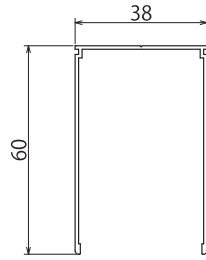

アコーディオン網戸《ふうりん》

[ストップポスト] 940-H

[トップレール] 941-H

[スライディングバー] 942-H

[スタイルポスト88L] 943-H

[スタイルポスト8LF] 944-H

[ボトムレール] 945-H

インテリア網戸《ひまわり》

[戸当り枠SF] 946-H

[上枠SF] 947-H

[下枠SF] 948-H

[収納枠SF] 949-H

[スライドバーA SF] 950-H

[スライドバーB SF] 951-H