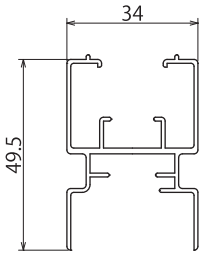

アコーディオン網戸《ふうりん》

[ストップポスト] 940-H

[トップレール] 941-H

[スライディングバー] 942-H

[スタイルポスト88L] 943-H

[スタイルポスト8LF] 944-H

[ボトムレール] 945-H

インテリア網戸《ひまわり》

[戸当り枠SF] 946-H

[上枠SF] 947-H

[下枠SF] 948-H

[収納枠SF] 949-H

[スライドバーA SF] 950-H

[スライドバーB SF] 951-H