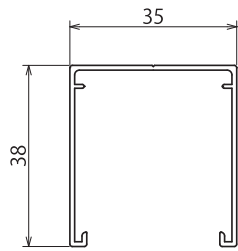

アコーディオン網戸《ふうりん》

[ストップポスト] 940-H

[トップレール] 941-H

[スライディングバー] 942-H

[スタイルポスト88L] 943-H

[スタイルポスト8LF] 944-H

[ボトムレール] 945-H

インテリア網戸《ひまわり》

[戸当り枠SF] 946-H

[上枠SF] 947-H

[下枠SF] 948-H

[収納枠SF] 949-H

[スライドバーA SF] 950-H

[スライドバーB SF] 951-H