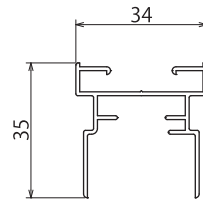

アコーディオン網戸《ふうりん》

[ストップポスト] 940-H

[トップレール] 941-H

[スライディングバー] 942-H

[スタイルポスト88L] 943-H

[スタイルポスト8LF] 944-H

[ボトムレール] 945-H

インテリア網戸《ひまわり》

[戸当り枠SF] 946-H

[上枠SF] 947-H

[下枠SF] 948-H

[収納枠SF] 949-H

[スライドバーA SF] 950-H

[スライドバーB SF] 951-H