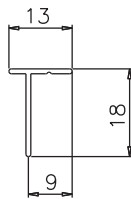

HR型網戸(横引きロール網戸)

[引手部材] 601-H

[本体カバー] 602-H

[軸本体] 603-H

[軸] 604-H

[レール材] 605-H

[上枠] 461-H

[調整材] 464-H

[ロック装置] 473-H

[滑止め(剥離タイプ)] 606-H

[木用上Tレール] 106-H

定尺: 4000