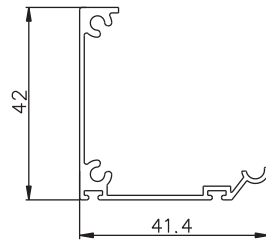

HR型網戸(横引きロール網戸)

[引手部材] 601-H

[本体カバー] 602-H

[軸本体] 603-H

[軸] 604-H

[レール材] 605-H

[上枠] 461-H

[調整材] 464-H

[ロック装置] 473-H

[滑止め(剥離タイプ)] 606-H

[木用上Tレール] 106-H

定尺: 4000