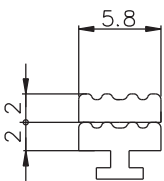

HR型網戸(横引きロール網戸)

[引手部材] 601-H

[本体カバー] 602-H

[軸本体] 603-H

[軸] 604-H

[レール材] 605-H

[上枠] 461-H

[調整材] 464-H

[ロック装置] 473-H

[滑止め(剥離タイプ)] 606-H

[木用上Tレール] 106-H

定尺: 4000