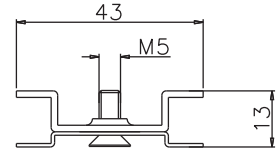

HR型網戸(横引きロール網戸)

[引手部材] 601-H

[本体カバー] 602-H

[軸本体] 603-H

[軸] 604-H

[レール材] 605-H

[上枠] 461-H

[調整材] 464-H

[ロック装置] 473-H

[滑止め(剥離タイプ)] 606-H

[木用上Tレール] 106-H

定尺: 4000