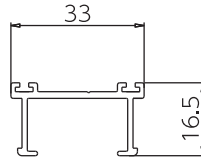

HR型網戸(横引きロール網戸)

[引手部材] 601-H

[本体カバー] 602-H

[軸本体] 603-H

[軸] 604-H

[レール材] 605-H

[上枠] 461-H

[調整材] 464-H

[ロック装置] 473-H

[滑止め(剥離タイプ)] 606-H

[木用上Tレール] 106-H

定尺: 4000