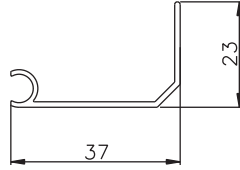

HR型網戸(横引きロール網戸)

[引手部材] 601-H

[本体カバー] 602-H

[軸本体] 603-H

[軸] 604-H

[レール材] 605-H

[上枠] 461-H

[調整材] 464-H

[ロック装置] 473-H

[滑止め(剥離タイプ)] 606-H

[木用上Tレール] 106-H

定尺: 4000