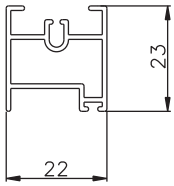

HR型網戸(横引きロール網戸)

[引手部材] 601-H

[本体カバー] 602-H

[軸本体] 603-H

[軸] 604-H

[レール材] 605-H

[上枠] 461-H

[調整材] 464-H

[ロック装置] 473-H

[滑止め(剥離タイプ)] 606-H

[木用上Tレール] 106-H

定尺: 4000