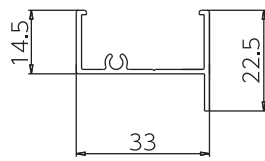

HR型網戸(横引きロール網戸)

[引手部材] 601-H

[本体カバー] 602-H

[軸本体] 603-H

[軸] 604-H

[レール材] 605-H

[上枠] 461-H

[調整材] 464-H

[ロック装置] 473-H

[滑止め(剥離タイプ)] 606-H

[木用上Tレール] 106-H

定尺: 4000