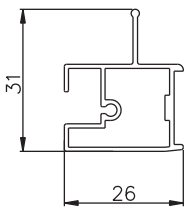

HR型網戸(横引きロール網戸)

[引手部材] 601-H

[本体カバー] 602-H

[軸本体] 603-H

[軸] 604-H

[レール材] 605-H

[上枠] 461-H

[調整材] 464-H

[ロック装置] 473-H

[滑止め(剥離タイプ)] 606-H

[木用上Tレール] 106-H

定尺: 4000