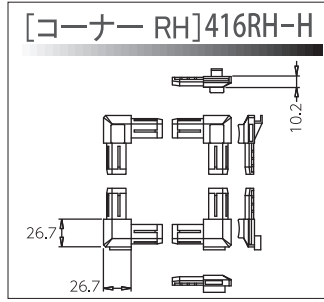

# Rシリーズ型網戸(ルーバー網戸)

# UD型網戸(上下窓用網戸)