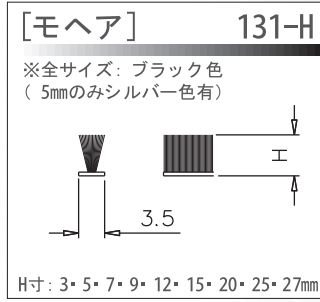

# UD型網戸(上下窓用網戸)