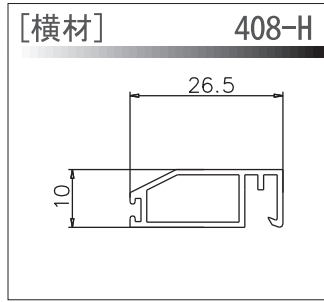

# UD型網戸(上下窓用網戸)