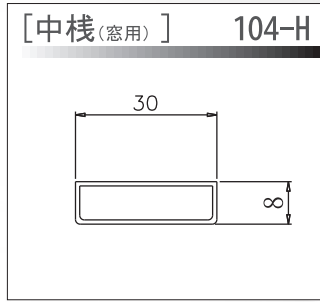

# UD型網戸(上下窓用網戸)