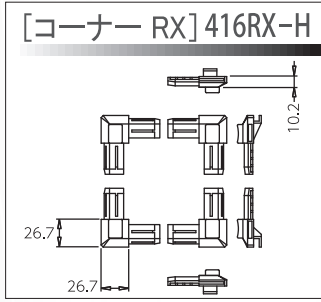

# Rシリーズ型網戸(ルーバー網戸)

# UD型網戸(上下窓用網戸)