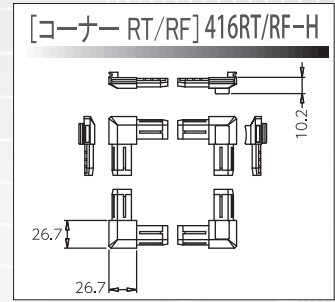

# Rシリーズ型網戸(ルーバー網戸)

# UD型網戸(上下窓用網戸)