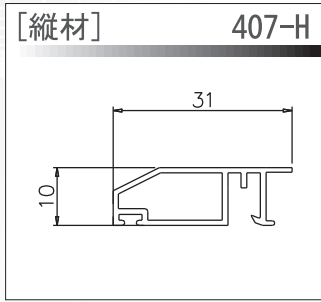

# UD型網戸(上下窓用網戸)