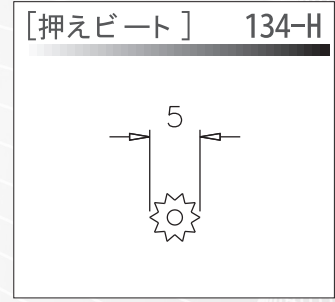

# Rシリーズ型網戸(ルーバー網戸)

# UD型網戸(上下窓用網戸)