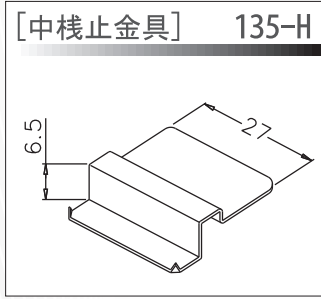

# Rシリーズ型網戸(ルーバー網戸)

# UD型網戸(上下窓用網戸)