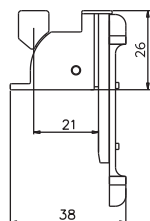

H寸: 5・7・9・12・15・20・25mm

[押えビート] 134-H

内倒窓用網戸

[縦材] 101-H

[横材] 102-H

[振止] 148-H

[引手] 127-H

[モヘア] 131-H

※全サイズ: ブラック色
(5mmのみシルバー色有)

H寸: 3・5・7・9・12・15・20・25・27mm

[押えビート] 134-H