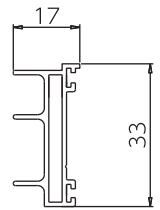

U型網戸(枠付上下網戸)

[上枠] 461-H

[調整材] 464-H

[下枠] 462-H

[縦枠] 463-H

[縦材] 501-H

[横材] 502-H

[可動ピース] 510A-H

[固定ピース] 510B-H

[引手] 511-H

[板バネ] 471-H

[ロック装置] 473-H

[滑止め (剥離タイプ)] 606-H

[滑止め] 478-H

[モヘア] 131-H

※全サイズ: ブラック色
(5mmのみシルバー色有)

H寸: 5・7・9・12・15・20・25mm

[押えビート] 134-H

内倒窓用網戸

[縦材] 101-H

[横材] 102-H

[振止] 148-H

[引手] 127-H

[モヘア] 131-H

※全サイズ: ブラック色
(5mmのみシルバー色有)

H寸: 3・5・7・9・12・15・20・25・27mm

[押えビート] 134-H