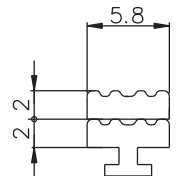

[滑止め (剥離タイプ)] 606-H