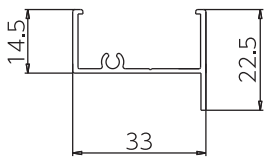

U型網戸(枠付上下網戸)

[上枠] 461-H

[調整材] 464-H

[下枠] 462-H

[縦枠] 463-H

[縦材] 501-H

[横材] 502-H

[可動ピース] 510A-H

[固定ピース] 510B-H

[引手] 511-H

[板バネ] 471-H

[ロック装置] 473-H

[滑止め (剥離タイプ)] 606-H

[滑止め] 478-H

[モヘア] 131-H

※全サイズ: ブラック色
(5mmのみシルバー色有)

H寸: 5・7・9・12・15・20・25mm

[押えビート] 134-H

内倒窓用網戸

[縦材] 101-H

[横材] 102-H

[振止] 148-H

[引手] 127-H

[モヘア] 131-H

※全サイズ: ブラック色
(5mmのみシルバー色有)

H寸: 3・5・7・9・12・15・20・25・27mm

[押えビート] 134-H