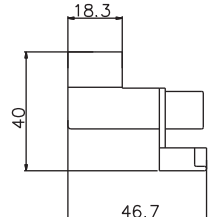

U型網戸(枠付上下網戸)

[上枠] 461-H

[調整材] 464-H

[下枠] 462-H

[縦枠] 463-H

[縦材] 501-H

[横材] 502-H

[可動ピース] 510A-H

[固定ピース] 510B-H

[引手] 511-H

[板バネ] 471-H

[ロック装置] 473-H

[滑止め (剥離タイプ)] 606-H

[滑止め] 478-H

[モヘア] 131-H

※全サイズ: ブラック色
(5mmのみシルバー色有)

H寸: 5・7・9・12・15・20・25mm

[押えビート] 134-H

内倒窓用網戸

[縦材] 101-H

[横材] 102-H

[振止] 148-H

[引手] 127-H

[モヘア] 131-H

※全サイズ: ブラック色
(5mmのみシルバー色有)

H寸: 3・5・7・9・12・15・20・25・27mm

[押えビート] 134-H