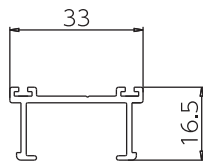

U型網戸(枠付上下網戸)

[上枠] 461-H

[調整材] 464-H

[下枠] 462-H

[縦枠] 463-H

[縦材] 501-H

[横材] 502-H

[可動ピース] 510A-H

[固定ピース] 510B-H

[引手] 511-H

[板バネ] 471-H

[ロック装置] 473-H

[滑止め (剥離タイプ)] 606-H

[滑止め] 478-H

[モヘア] 131-H

※全サイズ: ブラック色
(5mmのみシルバー色有)

H寸: 5・7・9・12・15・20・25mm

[押えビート] 134-H

内倒窓用網戸

[縦材] 101-H

[横材] 102-H

[振止] 148-H

[引手] 127-H

[モヘア] 131-H

※全サイズ: ブラック色
(5mmのみシルバー色有)

H寸: 3・5・7・9・12・15・20・25・27mm

[押えビート] 134-H