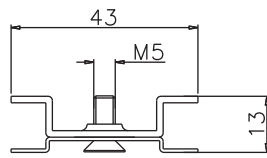

[ロック装置] 473-H