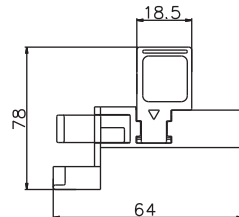

U型網戸(枠付上下網戸)

[上枠] 461-H

[調整材] 464-H

[下枠] 462-H

[縦枠] 463-H

[縦材] 501-H

[横材] 502-H

[可動ピース] 510A-H

[固定ピース] 510B-H

[引手] 511-H

[板バネ] 471-H

[ロック装置] 473-H

[滑止め (剥離タイプ)] 606-H

[滑止め] 478-H

[モヘア] 131-H

※全サイズ: ブラック色
(5mmのみシルバー色有)

H寸: 5・7・9・12・15・20・25mm

[押えビート] 134-H

内倒窓用網戸

[縦材] 101-H

[横材] 102-H

[振止] 148-H

[引手] 127-H

[モヘア] 131-H

※全サイズ: ブラック色
(5mmのみシルバー色有)

H寸: 3・5・7・9・12・15・20・25・27mm

[押えビート] 134-H