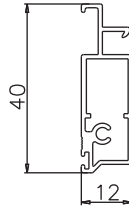

U型網戸(枠付上下網戸)

[上枠] 461-H

[調整材] 464-H

[下枠] 462-H

[縦枠] 463-H

[縦材] 501-H

[横材] 502-H

[可動ピース] 510A-H

[固定ピース] 510B-H

[引手] 511-H

[板バネ] 471-H

[ロック装置] 473-H

[滑止め (剥離タイプ)] 606-H

[滑止め] 478-H

[モヘア] 131-H

※全サイズ: ブラック色
(5mmのみシルバー色有)

H寸: 5・7・9・12・15・20・25mm

[押えビート] 134-H

内倒窓用網戸

[縦材] 101-H

[横材] 102-H

[振止] 148-H

[引手] 127-H

[モヘア] 131-H

※全サイズ: ブラック色
(5mmのみシルバー色有)

H寸: 3・5・7・9・12・15・20・25・27mm

[押えビート] 134-H