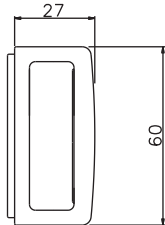

U型網戸(枠付上下網戸)

[上枠] 461-H

[調整材] 464-H

[下枠] 462-H

[縦枠] 463-H

[縦材] 501-H

[横材] 502-H

[可動ピース] 510A-H

[固定ピース] 510B-H

[引手] 511-H

[板バネ] 471-H

[ロック装置] 473-H

[滑止め (剥離タイプ)] 606-H

[滑止め] 478-H

[モヘア] 131-H

※全サイズ: ブラック色
(5mmのみシルバー色有)

H寸: 5・7・9・12・15・20・25mm

[押えビート] 134-H

内倒窓用網戸

[縦材] 101-H

[横材] 102-H

[振止] 148-H

[引手] 127-H

[モヘア] 131-H

※全サイズ: ブラック色
(5mmのみシルバー色有)

H寸: 3・5・7・9・12・15・20・25・27mm

[押えビート] 134-H