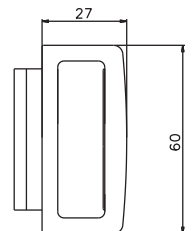

H寸: 5・7・9・12・15・20・25mm

[押えビート] 134-H

内倒窓用網戸

[縦材] 101-H

[横材] 102-H

[振止] 148-H

[引手] 127-H

[モヘア] 131-H

※全サイズ: ブラック色
(5mmのみシルバー色有)

H寸: 3・5・7・9・12・15・20・25・27mm

[押えビート] 134-H