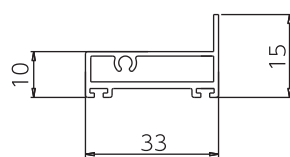

U型網戸(枠付上下網戸)

[上枠] 461-H

[調整材] 464-H

[下枠] 462-H

[縦枠] 463-H

[縦材] 501-H

[横材] 502-H

[可動ピース] 510A-H

[固定ピース] 510B-H

[引手] 511-H

[板バネ] 471-H

[ロック装置] 473-H

[滑止め (剥離タイプ)] 606-H

[滑止め] 478-H

[モヘア] 131-H

※全サイズ: ブラック色
(5mmのみシルバー色有)

H寸: 5・7・9・12・15・20・25mm

[押えビート] 134-H

内倒窓用網戸

[縦材] 101-H

[横材] 102-H

[振止] 148-H

[引手] 127-H

[モヘア] 131-H

※全サイズ: ブラック色
(5mmのみシルバー色有)

H寸: 3・5・7・9・12・15・20・25・27mm

[押えビート] 134-H