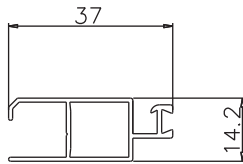

U型網戸(枠付上下網戸)

[上枠] 461-H

[調整材] 464-H

[下枠] 462-H

[縦枠] 463-H

[縦材] 501-H

[横材] 502-H

[可動ピース] 510A-H

[固定ピース] 510B-H

[引手] 511-H

[板バネ] 471-H

[ロック装置] 473-H

[滑止め (剥離タイプ)] 606-H

[滑止め] 478-H

[モヘア] 131-H

※全サイズ: ブラック色
(5mmのみシルバー色有)

H寸: 5・7・9・12・15・20・25mm

[押えビート] 134-H

内倒窓用網戸

[縦材] 101-H

[横材] 102-H

[振止] 148-H

[引手] 127-H

[モヘア] 131-H

※全サイズ: ブラック色
(5mmのみシルバー色有)

H寸: 3・5・7・9・12・15・20・25・27mm

[押えビート] 134-H