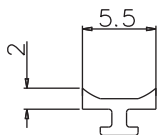

U型網戸(枠付上下網戸)

[モヘア] 131-H

※全サイズ: ブラック色
(5mmのみシルバー色有)

H寸: 5・7・9・12・15・20・25mm

内倒窓用網戸

[モヘア] 131-H

※全サイズ: ブラック色
(5mmのみシルバー色有)

H寸: 3・5・7・9・12・15・20・25・27mm