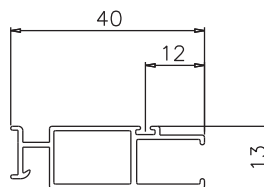

[固定ピース] 510B-H

[引手] 511-H

[板バネ] 471-H

[ロック装置] 473-H

[滑止め (剥離タイプ)] 606-H

[滑止め] 478-H

[モヘア] 131-H

※全サイズ: ブラック色
(5mmのみシルバー色有)

H寸: 5・7・9・12・15・20・25mm

[押えビート] 134-H

内倒窓用網戸

[縦材] 101-H

[横材] 102-H

[振止] 148-H

[引手] 127-H

[モヘア] 131-H

※全サイズ: ブラック色
(5mmのみシルバー色有)

H寸: 3・5・7・9・12・15・20・25・27mm

[押えビート] 134-H