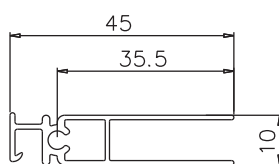

H寸: 5・7・9・12・15・20・25mm

[押えビート] 134-H

内倒窓用網戸

[縦材] 101-H

[横材] 102-H

[振止] 148-H

[引手] 127-H

[モヘア] 131-H

※全サイズ: ブラック色
(5mmのみシルバー色有)

H寸: 3・5・7・9・12・15・20・25・27mm

[押えビート] 134-H