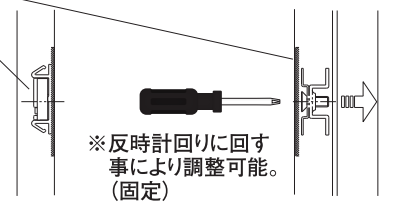

※商品の仕様を予告なく変更する場合がございますのでご了承ください。

KHS

株式会社 京都ハウジングサービス

HR型網戸(横引きロール網戸) Kyoto Housing Service

[横調整取付機能付き]

マグネットラッチ付き

※Tレールを、上下のアングルピースに取付。
[木用上レール]106-Hを使用