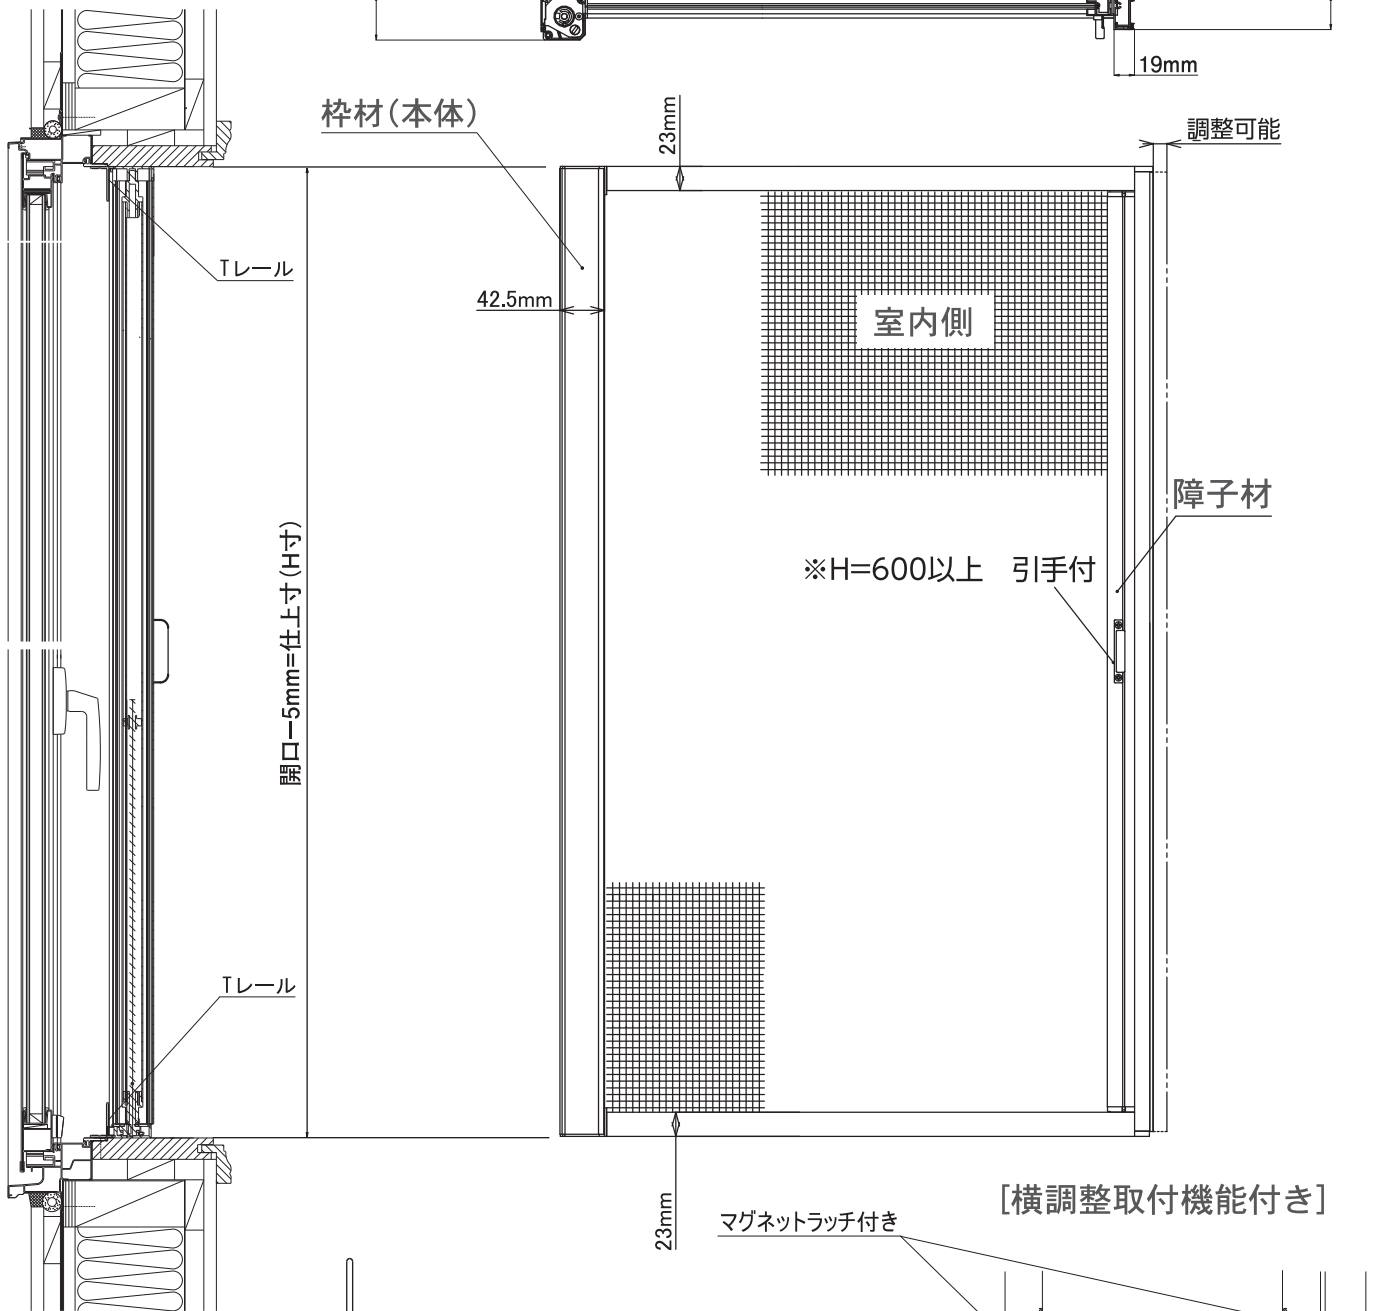

HR型網戸(横引きロール網戸) Kyoto Housing Service

[横調整取付機能付き]

マグネットラッチ付き