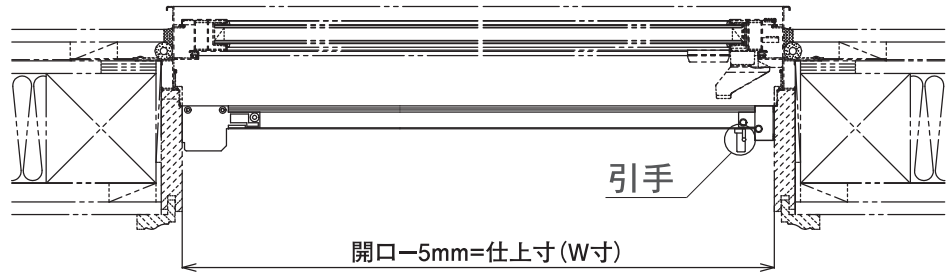

HR型網戸(横引きロール網戸) Kyoto Housing Service

[横調整取付機能付き]

マグネットラッチ付き