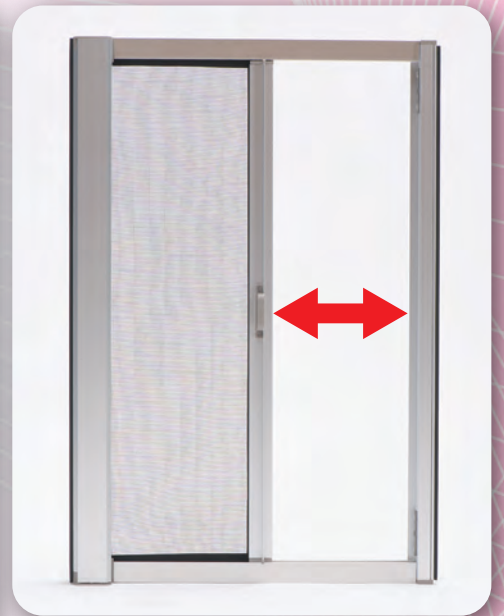

HR型網戸(横引きロール網戸) Kyoto Housing Service

装飾窓(横スベリ・縦スベリ)等に適した網戸で、ネットをロール式で収納する事で窓枠にスッキリと収まるデザイン。横に軽く引くだけで簡単に開閉できる親切設計。

【開閉時】

巻取り式ロールのためスムーズに開閉可能。

【ラッチ】

網戸サイズに合わせ設置しておりしっかり固定可能。※マグネット仕様(反時計回り)

【マグネット側】

ビスを使わないツッパリ式

滑止め(剥離タイプ)で微調整可

COLOR

YKブラウン

アイボリー
三協ホワイト

ブラック

シャイングレー
プラチナステン

オータムブラウン

ナチュラルシルバー