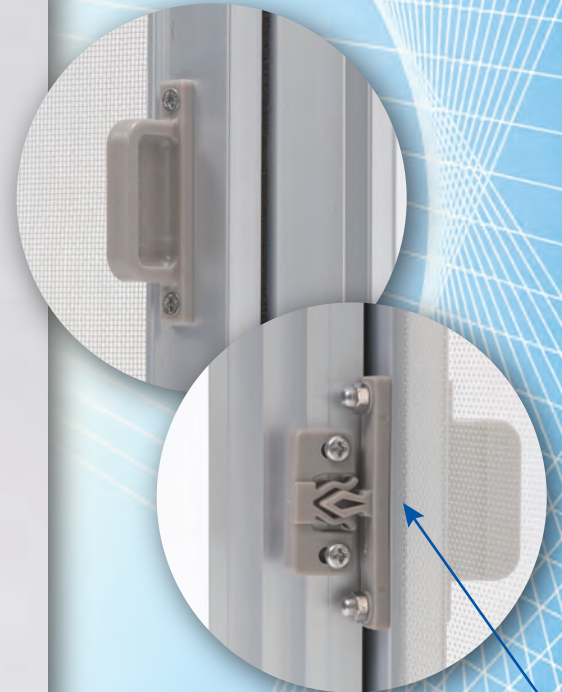

H型網戸(開き網戸)

Kyoto Housing Service

装飾窓(横スベリ・縦スベリ)等に適した網戸で、枠と障子を一体化したシンプルなデザイン。
内開きタイプは長く使えて故障も少ないのがメリット。

【引手】

ラッチ部と引手が同じ位置で開閉が安定。
※ラッチには、マグネット仕様有り。

【蝶番】

蝶番吊元は左右兼用のため、
[左内開き][右内開き]どちらにも設定変更可能。

【開閉時】

蝶番が樹脂製のためスムーズに開閉可能。

COLOR

ブロンズ
YKブラウン

アイボリー

ブラック
YKブラック

シャイングレー

オータムブラウン

ナチュラルシルバー