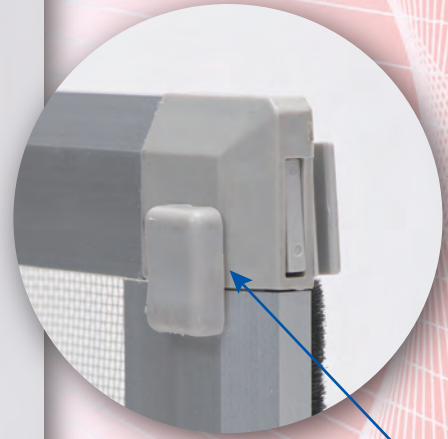

Rシリーズ型網戸(ルーバー網戸) Kyoto Housing Service

ガラスルーバーサッシ専用網戸で、各メーカーに対応出来、室内から建て込みサッシにフィットする固定網戸です。

【操作レバー】

網戸をしっかり固定出来、ロック可能で安心。

【取付フック】

各メーカーサッシに対応出来る形状に仕様変更可能。

RT型

RF型