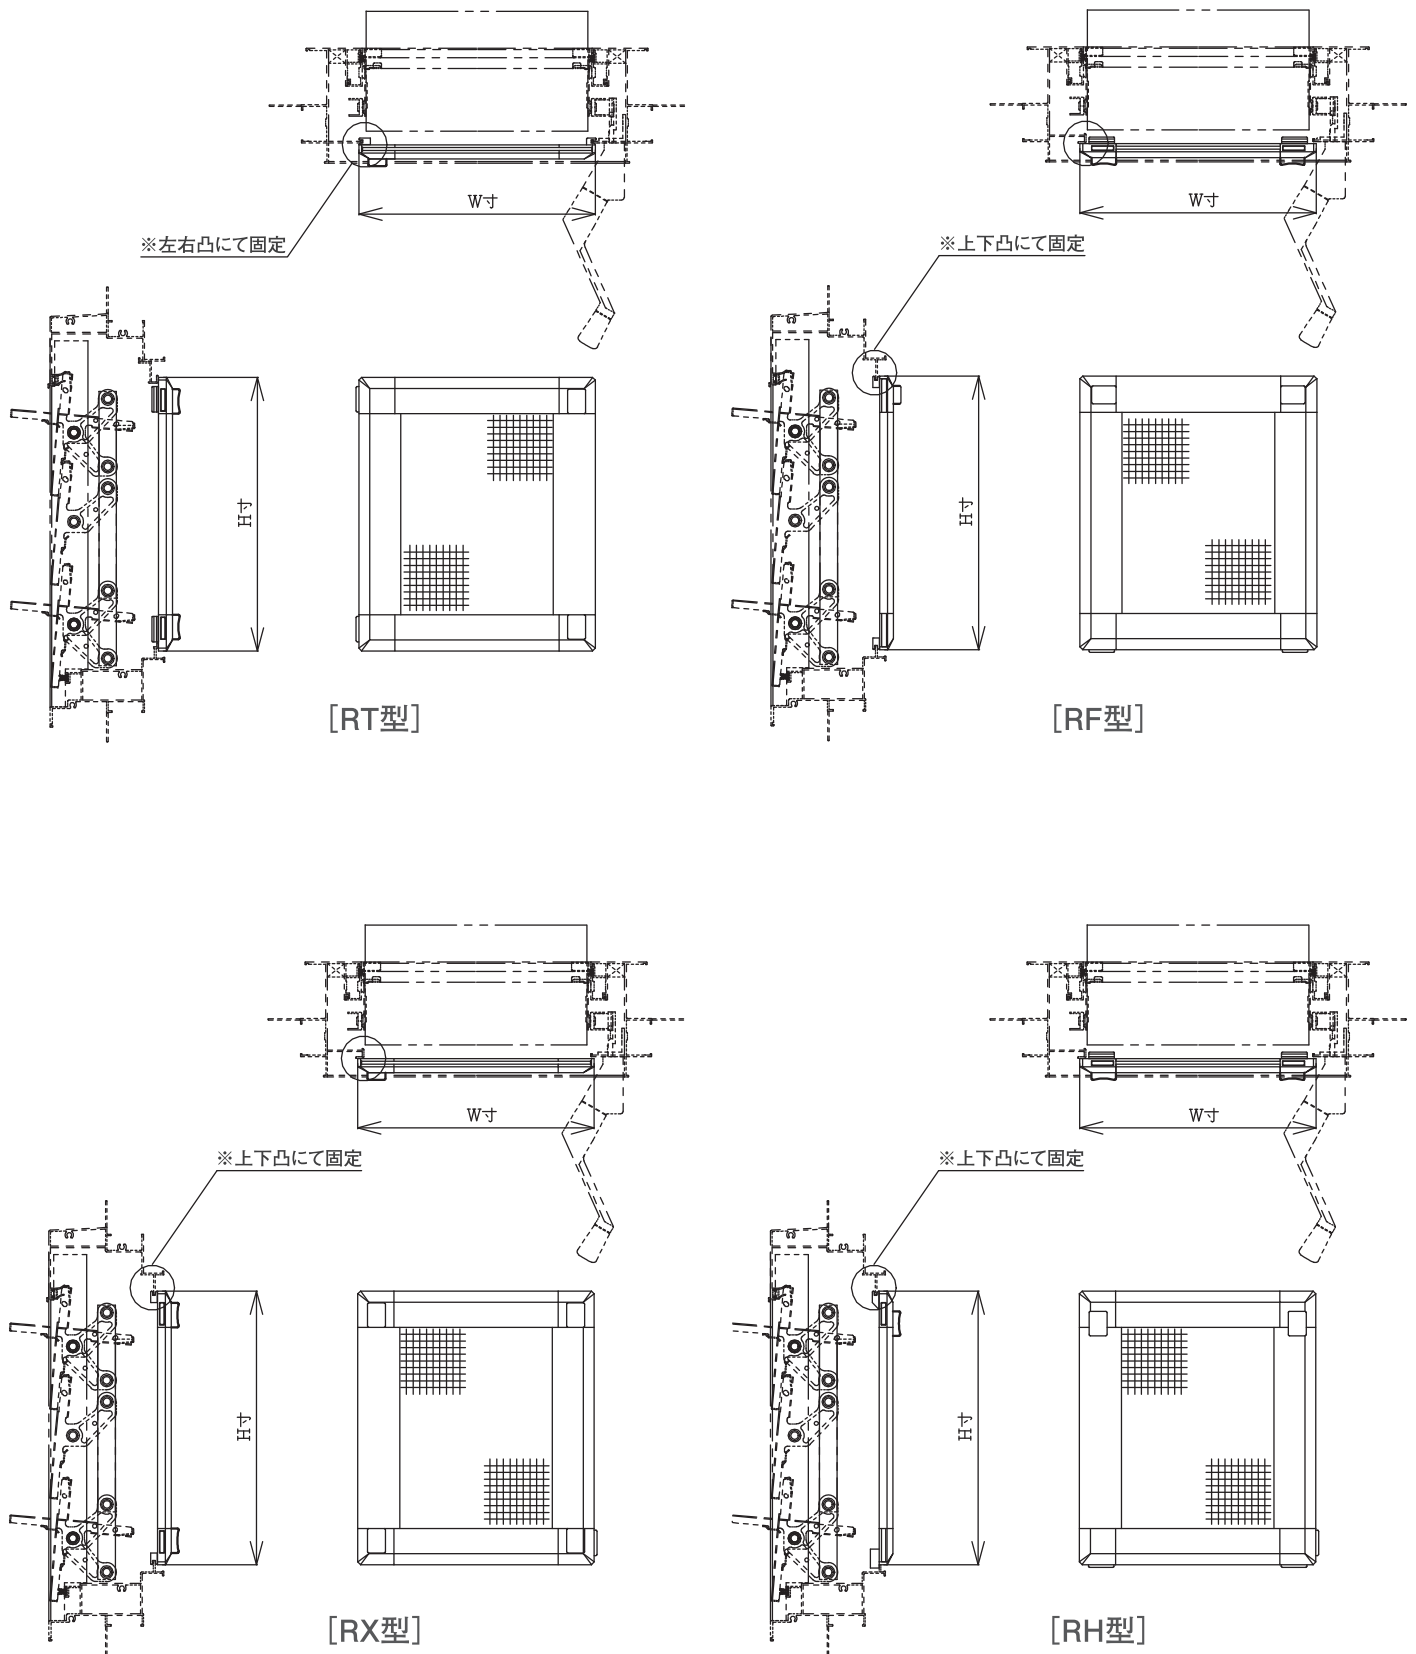

Rシリーズ型網戸(ルーバー網戸) Kyoto Housing Service

※発注の際、開口(内法)寸法及びサッシ形状をお知らせ下さい。