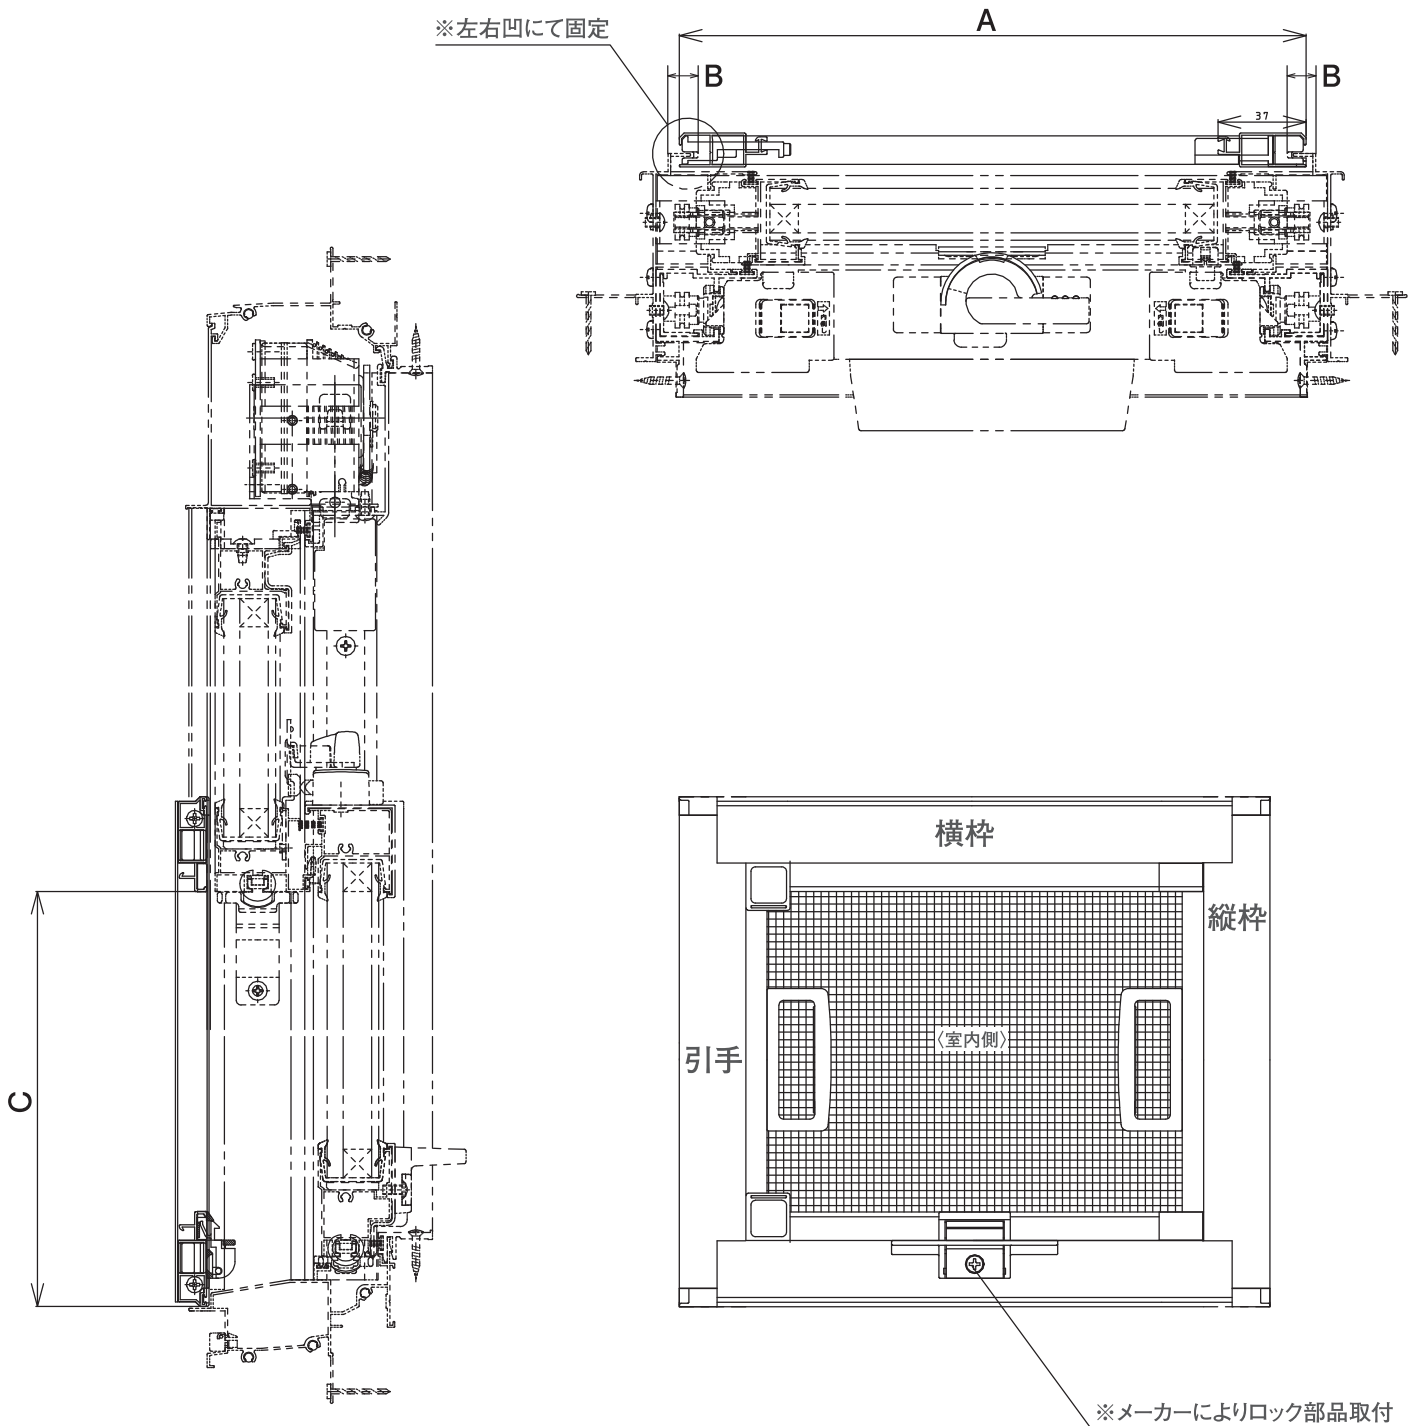

KHS
株式会社 京都ハウジングサービス

UD型網戸(上下窓用網戸)

Kyoto Housing Service

- A: 網戸レール内のり+10mmが網戸出来寸法。
B: 12mm以上(12mm未満では、上部掛代が少なくなります。)
C: 開口+40mmが網戸出来寸法。