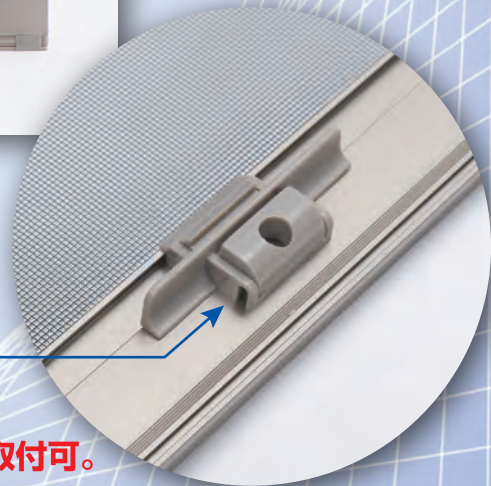

UD型網戸(上下窓用網戸)

Kyoto Housing Service

上下窓サッシ専用で、室内からの建て込みが出来、上げ下げも可能で各メーカーに対応した落下防止も備えている網戸です。

【操作レバー】

網戸可動時の網戸ズレを防止するロック付。

【落下防止部品】

網戸を上げた状態での落下を防止するためのロック部品付き。

メーカーによりロック部品取付可。

KHS
株式会社 京都ハウジングサービス

UD型網戸(上下窓用網戸)

Kyoto Housing Service

- A: 網戸レール内のり+10mmが網戸出来寸法。
B: 12mm以上(12mm未満では、上部掛代が少なくなります。)
C: 開口+40mmが網戸出来寸法。