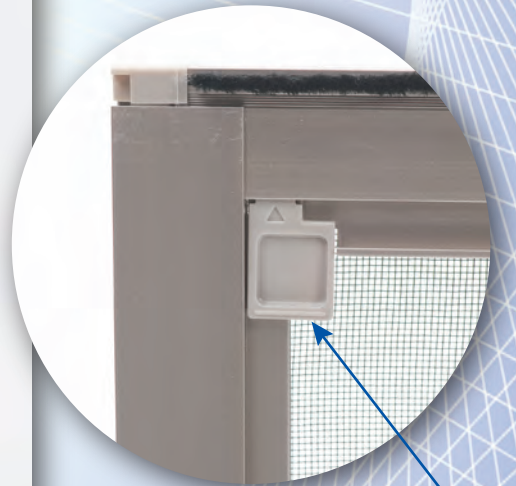

UD型網戸(上下窓用網戸)

Kyoto Housing Service

上下窓サッシ専用で、室内からの建て込みが出来、上げ下げも可能で各メーカーに対応した落下防止も備えている網戸です。

【操作レバー】

網戸可動時の網戸ズレを防止するロック付。

【落下防止部品】

網戸を上げた状態での落下を防止するためのロック部品付き。

メーカーによりロック部品取付可。

COLOR

ブロンズ
YKブラウン

アイボリー
三協ホワイテ

ブラック
YKブラック

シャイングレー
プラチナステン

オータムブラウン

ナチュラルシルバー

※商品の仕様を予告なく変更する場合がございますのでご了承ください。

KHS
株式会社 京都ハウジングサービス

UD型網戸(上下窓用網戸)

Kyoto Housing Service

- A: 網戸レール内のり+10mmが網戸出来寸法。
B: 12mm以上(12mm未満では、上部掛代が少なくなります。)
C: 開口+40mmが網戸出来寸法。