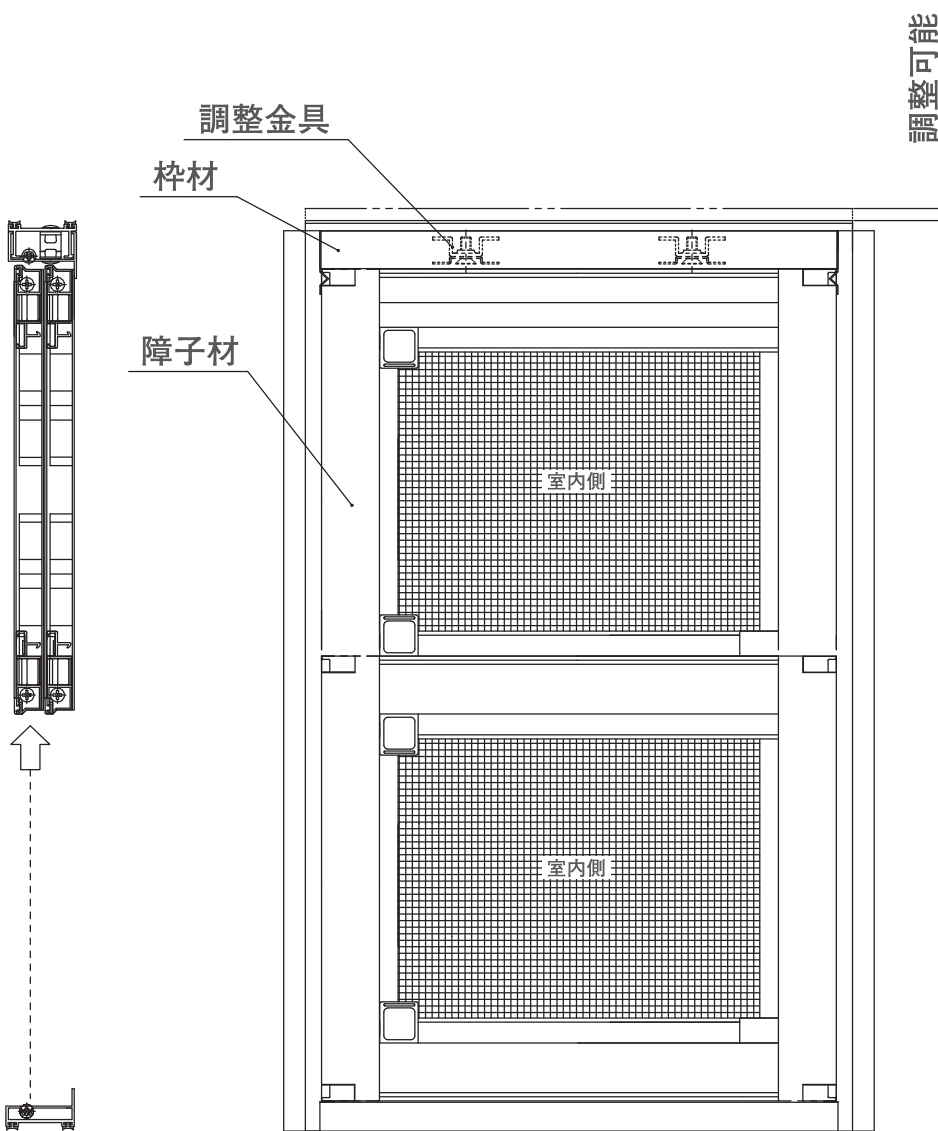

U型網戸(上げ下げ網戸)

Kyoto Housing Service

●オーダー品となっておりますので、納期をご確認願います。

【網戸上げ時】