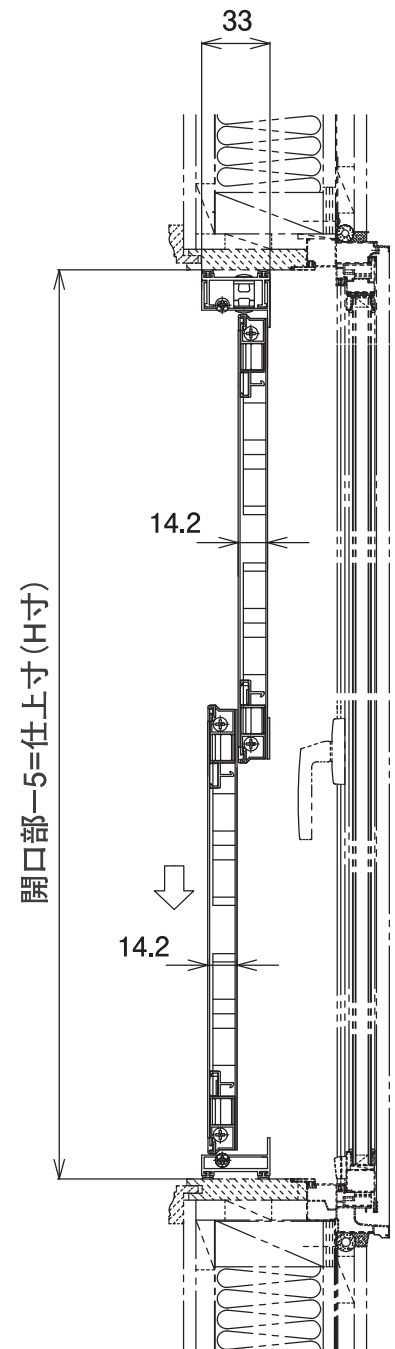

U型網戸(上げ下げ網戸)

Kyoto Housing Service

●オーダー品となっておりますので、納期をご確認願います。

【網戸上げ時】