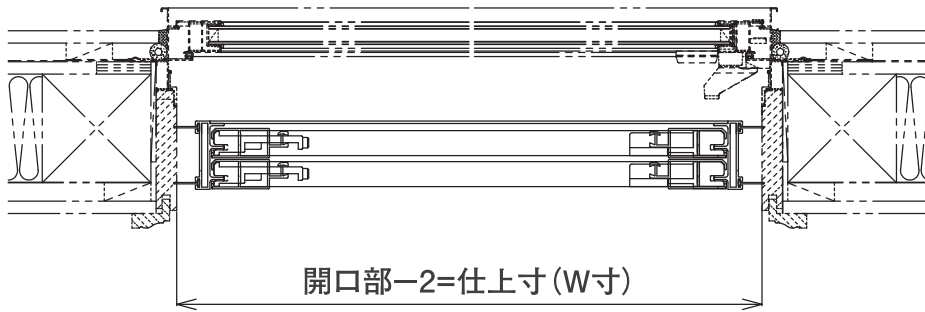

U型網戸(上げ下げ網戸)

Kyoto Housing Service

●オーダー品となっておりますので、納期をご確認願います。

【網戸上げ時】