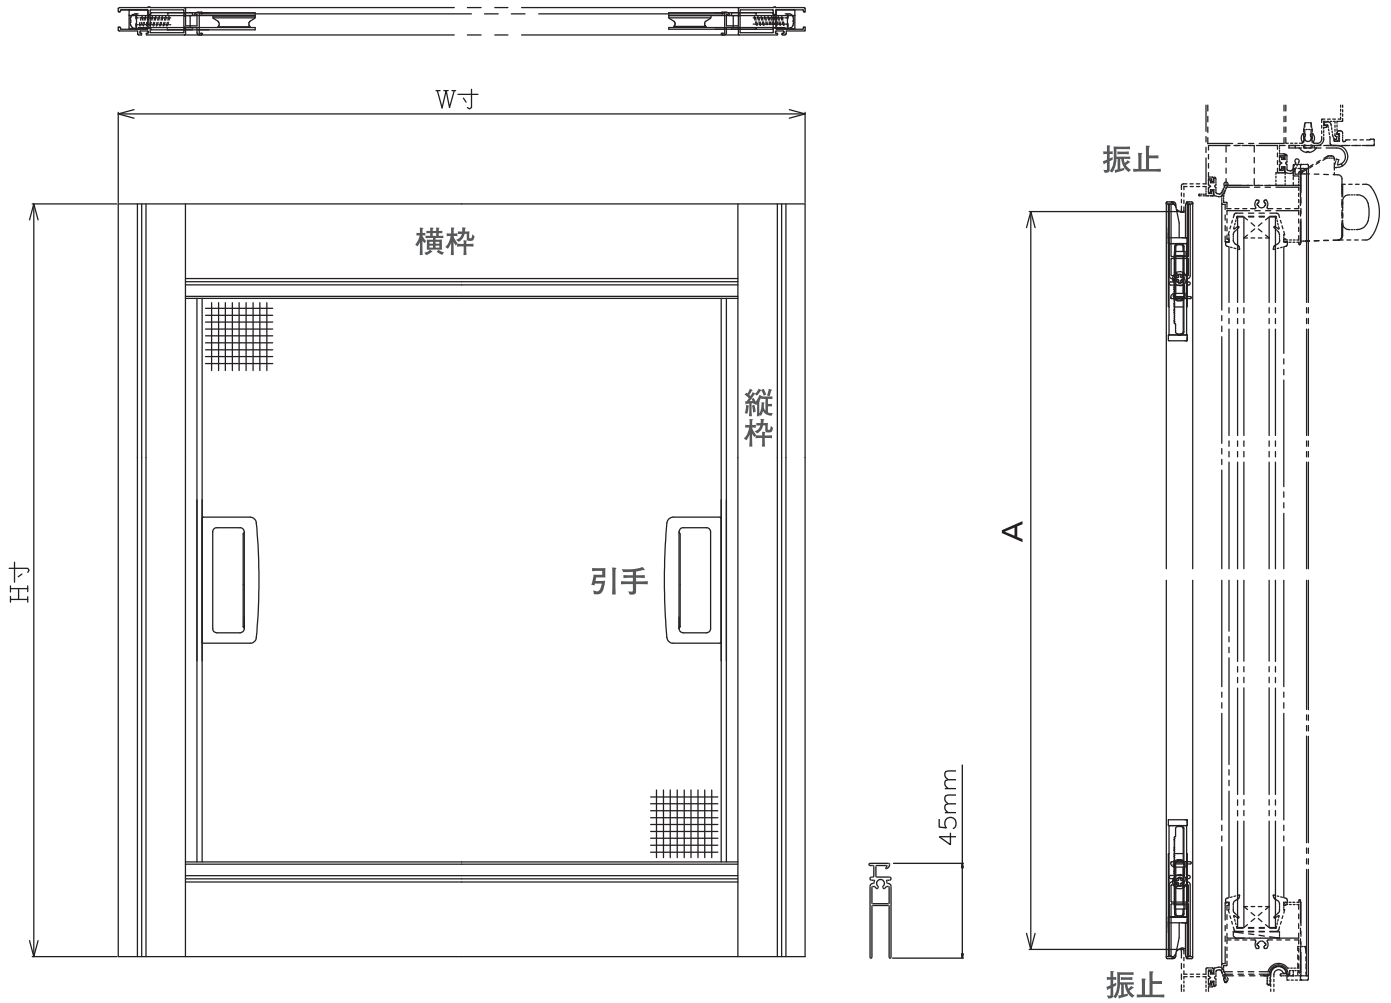

Kyoto Housing Service

[一般住宅用]

A: 網戸レール内のり+12mmが網戸出来寸法。

[マンション・公団用]

ビル用持出しタイプ

J型タイプ (ブロンズ・ナチュラルシルバーのみ)