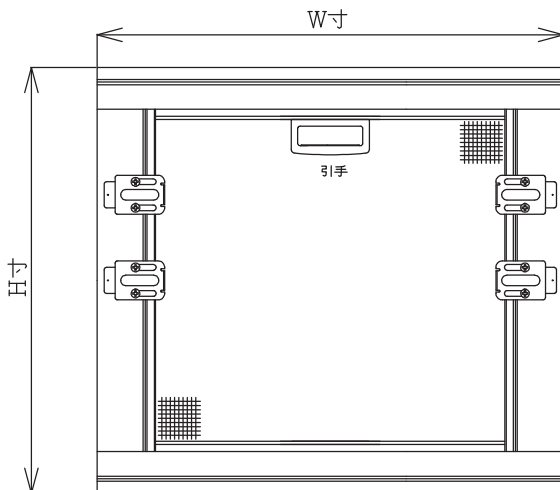

Kyoto Housing Service

[一般住宅用]

A: 網戸レール内のり+12mmが網戸出来寸法。

[マンション・公団用]

ビル用持出しタイプ

J型タイプ (ブロンズ・ナチュラルシルバーのみ)