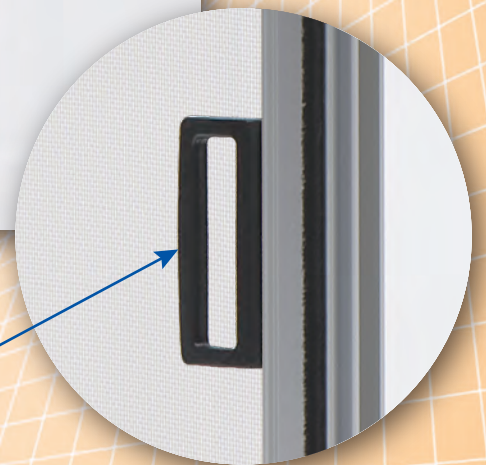

内倒窓用網戸

Kyoto Housing Service

サッシにフィットする内倒窓専用網戸で、個性的な窓が演出できます。
室内からも着脱できる親切設計。

【引手】

室内側から着脱できるよう
引手を両サイドに設置。

COLOR

ブロンズ
YKブラウン

アイボリー
三協ホワイト