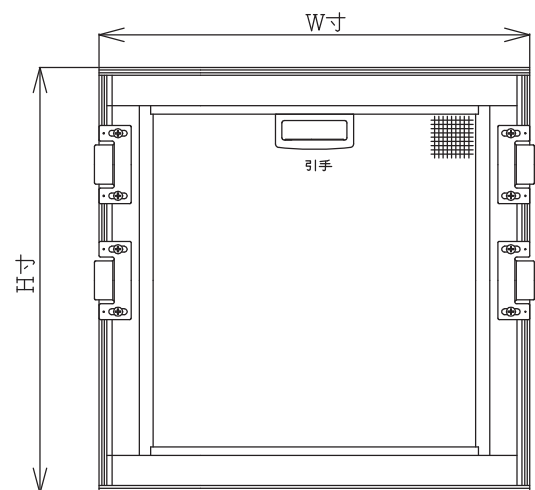

Kyoto Housing Service

[一般住宅用]

A: 網戸レール内のり+12mmが網戸出来寸法。

[マンション・公団用]

ビル用持出しタイプ

J型タイプ (ブロンズ・ナチュラルシルバーのみ)